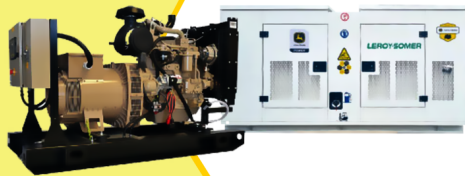

✓ Garantía de 1500 Horas o 12 Meses.

Planta Eléctrica

KT11

**POWER
MOTORS**

PLANTA ELÉCTRICA DE 12 KVA A DIÉSEL KT11 ABIERTA POWER MOTORS

[Leer más](#)

SKU: KT11 Abierta

Price: \$ 34.460.853 Valor IVA
(Incluido)

DT70

**POWER
MOTORS**

PLANTA ELÉCTRICA DE 70 KVA A DIÉSEL DT70-C POWER MOTORS

[Leer más](#)

SKU: DT70-C

Price: \$ 82.145.700 Valor IVA
(Incluido)

✓ Garantía de 1500 Horas o 12 Meses.

Planta Eléctrica