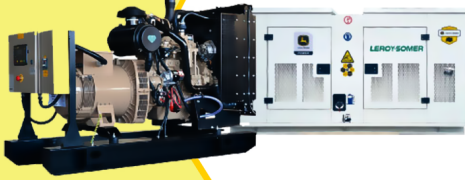

KT18

POWER MOTORS

PLANTA ELÉCTRICA DE 20 KVA A DIÉSEL KT18 ABIERTA POWER MOTORS

[Leer más](#)

SKU: KT18 Abierta

Price: \$ 40.206.787 Valor IVA □
(Incluido)

✓ Garantía de 1500 Horas o 12 Meses.

MaquiTools

Suministros para el Agro y la Construcción

Planta Eléctrica

KT11

**POWER
MOTORS**

PLANTA ELÉCTRICA DE 12 KVA A DIÉSEL KT11-C POWER MOTORS

[Leer más](#)

SKU: KT11-C

Price: \$ 44.125.200 Valor IVA
(Incluido)

✓ Garantía de 1500 Horas o 12 Meses.

Planta Eléctrica

KT11

**POWER
MOTORS**

PLANTA ELÉCTRICA DE 12 KVA A DIÉSEL KT11 ABIERTA POWER MOTORS

[Leer más](#)

SKU: KT11 Abierta

Price: \$ 34.460.853 Valor IVA
(Incluido)

✓ Garantía de 1500 Horas o 12 Meses.

Planta Eléctrica
DT110

**POWER
MOTORS**

PLANTA ELÉCTRICA DE 110 KVA A DIÉSEL DT110-C POWER MOTORS

[Leer más](#)

SKU: DT110-C

Price: \$ 110.931.800 Valor IVA
(Incluido)

✓ Garantía de 1500 Horas o 12 Meses.