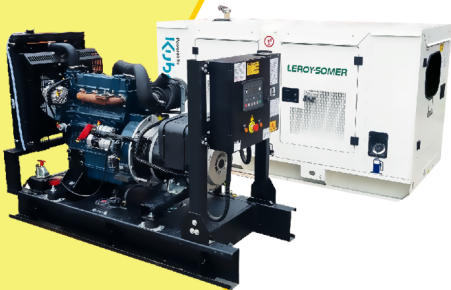

MaquiTools

Suministros para el Agro y la Construcción

PLANTA ELÉCTRICA CABINADA

110/220V Diesel 22Kva) 1.47 L/H

YDY2553

ORDER NOW **YORKING**

TRACTOR CORTACESPED

16 HP POTENCIA DTM 1600

452 CILINDRADA

108 CM ANCHO DE CORTE

30-90 ALTURA DE CORTE

ORDER NOW **DUCATI**

TRANSPORTADOR ORUGA DE CARGA

9 HP POTENCIA TAG500H

270 CILINDRADA

500 KG CARGA

KT11

POWER MOTORS

PLANTA ELÉCTRICA DE 12 KVA A DIÉSEL KT11 ABIERTA POWER MOTORS

[Leer más](#)

SKU: KT11 Abierta

Price: \$ 34.460.853 Valor IVA
(Incluido)

✓ Garantía de 1500 Horas o 12 Meses.

MaquiTools

Suministros para el Agro y la Construcción

Planta Eléctrica

KT18

**POWER
MOTORS**

PLANTA ELÉCTRICA DE 20 KVA A DIÉSEL KT18 ABIERTA POWER MOTORS

[Leer más](#)

SKU: KT18 Abierta

Price: \$ 40.206.787 Valor IVA
(Incluido)