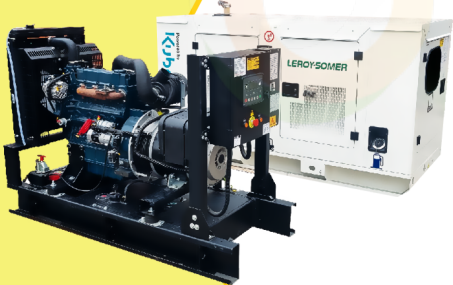

✓ Garantía de 1500 Horas o 12 Meses.

PLANTA ELÉCTRICA DE 20 KVA A DIÉSEL KT18-C POWER MOTORS

[Leer más](#)

SKU: KT18-C

Price: $ 52.693.200 Valor IVA ☐ (Incluido)