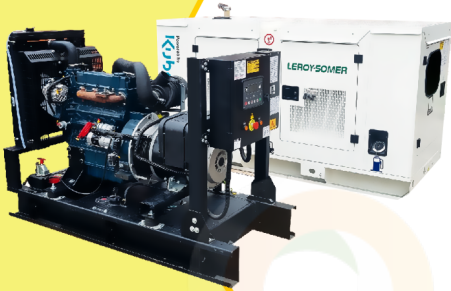

MaquiTools

Suministros para el Agro y la Construcción

PLANTA ELÉCTRICA CABINADA

110/220V Diesel 22Kva) 1.47 L/H

YDY2553

ORDER NOW **YORKING**

TRACTOR CORTACESPED

16 HP POTENCIA DTM 1600

452 CILINDRADA

108 CM ANCHO DE CORTE

30-90 ALTURA DE CORTE

ORDER NOW **DUCATI**

TRANSPORTADOR ORUGA DE CARGA

9 HP POTENCIA TAG500H

270 CILINDRADA

500 KG CARGA

KT11

POWER MOTORS

PLANTA ELÉCTRICA DE 12 KVA A DIÉSEL KT11 ABIERTA POWER MOTORS

[Leer más](#)

SKU: KT11 Abierta

Price: \$ 34.460.853 Valor IVA
(Incluido)

✓ Garantía de 1500 Horas o 12 Meses.

MaquiTools

Suministros para el Agro y la Construcción

Planta Eléctrica

KT18

**POWER
MOTORS**

PLANTA ELÉCTRICA DE 20 KVA A DIÉSEL KT18 ABIERTA POWER MOTORS

[Leer más](#)

SKU: KT18 Abierta

Price: \$ 40.206.787 Valor IVA
(Incluido)