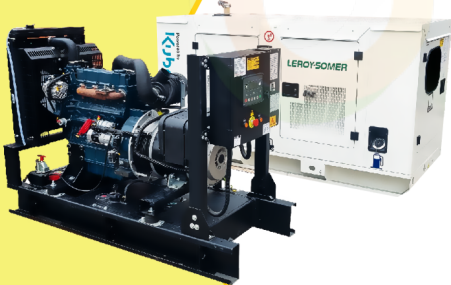

PLANTA ELÉCTRICA DE 12 KVA A DIÉSEL KT11-C POWER MOTORS

[Leer más](#)

SKU: KT11-C

Price: $ 44.125.200 Valor IVA ☐
(Incluido)

✓ Garantía de 1500 Horas o 12 Meses.