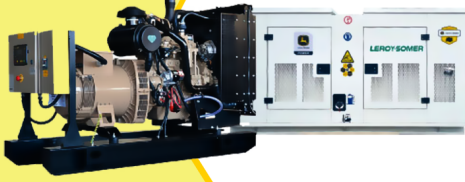

Planta Eléctrica

DT90

**POWER
MOTORS**

PLANTA ELÉCTRICA DE 100 KVA A DIÉSEL DT90-C POWER MOTORS

[Leer más](#)

SKU: DT90-C

Price: $ 98.153.580 Valor IVA ☐
(Incluido)

✓ Garantía de 1500 Horas o 12 Meses.

Planta Eléctrica

DT110

**POWER
MOTORS**