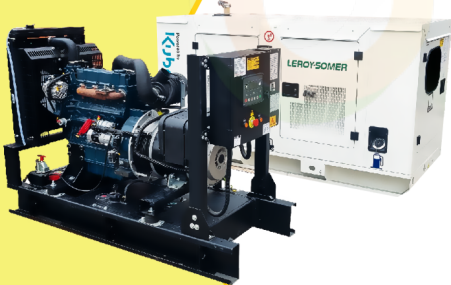

MaquiTools

Suministros para el Agro y la Construcción

PLANTA ELÉCTRICA CABINADA

110/220V Diesel 22Kva) 1.47 L/H

YDY2553

ORDER NOW **YORKING**

TRACTOR CORTACESPED

16 HP POTENCIA DTM 1600

452 CILINDRADA

108 CM ANCHO DE CORTE

30-90 ALTURA DE CORTE

ORDER NOW **DUCATI**

TRANSPORTADOR ORUGA DE CARGA

9 HP POTENCIA TAG500H

270 CILINDRADA

500 KG CARGA

KT11

POWER MOTORS

PLANTA ELÉCTRICA DE 12 KVA A DIÉSEL KT11 ABIERTA POWER MOTORS

[Leer más](#)

SKU: KT11 Abierta

Price: \$ 34.460.853 Valor IVA
(Incluido)

✓ Garantía de 1500 Horas o 12 Meses.

MaquiTools

[Leer más](#)

SKU: KT36 Abierta

Price: \$ 54.121.200 Valor IVA □
(Incluido)

Planta Eléctrica

KT24

**POWER
MOTORS**

✓ Garantía de 1500 Horas o 12 Meses.

PLANTA ELÉCTRICA DE 26.5 KVA A DIÉSEL KT24-C POWER MOTORS