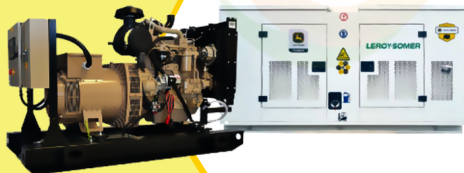

PLANTA ELÉCTRICA DE 70 KVA A DIÉSEL DT70-C POWER MOTORS

[Leer más](#)

SKU: DT70-C

Price: $ 82.145.700 Valor IVA ☐
(Incluido)

✓ Garantía de 1500 Horas o 12 Meses.