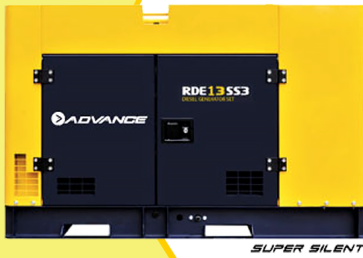

TABLA DE CONTENIDO

Batería y Cable AY 2

BATERÍA Y CABLE AY

Planta Eléctrica

RDE13SS3

SUPER SILENT

✓ Garantía de 500 Horas o 12 Meses.

PLANTA ELÉCTRICA DE 14,5 KVA A DIÉSEL RDE13SS3 ADVANCE

PLANTA ELÉCTRICA DE 5,5 KVA A DIÉSEL RDE6700TI ADVANCE

[Leer más](#)

SKU: RDE6700Ti

Price: ~~\$ 5.826.240~~ Original price was: \$ 5.826.240. \$ 4.986.338 Current price is: \$ 4.986.338. Valor IVA
(Incluido)