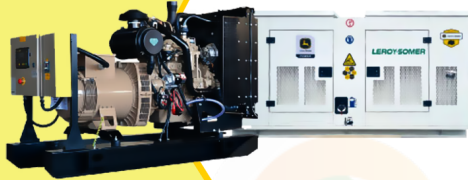

DT110

POWER MOTORS

PLANTA ELÉCTRICA DE 110 KVA A DIÉSEL DT110-C POWER MOTORS

[Leer más](#)

SKU: DT110-C

Price: \$ 110.931.800 Valor IVA
(Incluido)

✓ Garantía de 1500 Horas o 12 Meses.

MaquiTools
Suministros para el Agro y la Construcción