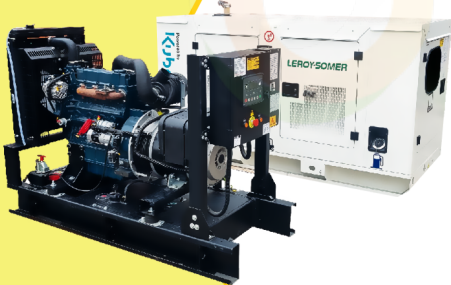

✓ Garantía de 1500 Horas o 12 Meses.

PLANTA ELÉCTRICA DE 20 KVA A DIÉSEL KT18-C POWER MOTORS

[Leer más](#)

SKU: KT18-C

Price: $ 52.693.200 Valor IVA □
(Incluido)