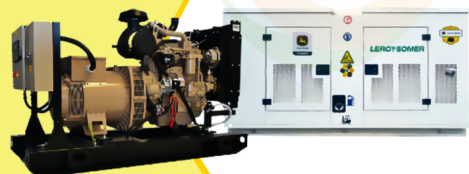

PLANTA ELÉCTRICA DE 70 KVA A DIÉSEL DT70-C POWER MOTORS

[Leer más](#)

SKU: DT70-C

Price: $ 69.030.000 Valor antes de
IVA

✓ Garantía de 1500 Horas o 12 Meses.