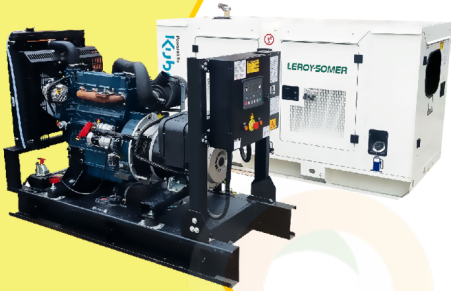

452 CILINDRADA

108 CM ANCHO DE CORTE

30-90 ALTURA DE CORTE

ORDER NOW **DUCATI**

TRANSPORTADOR ORUGA DE CARGA

9 HP POTENCIA T A G 5 0 0 H

270 CILINDRADA

500 KG CARGA

KT18

POWER MOTORS

✓ Garantía de 1500 Horas o 12 Meses.

PLANTA ELÉCTRICA DE 20 KVA A DIÉSEL KT18 ABIERTA POWER MOTORS

[Leer más](#)

SKU: KT18 Abierta

Price: \$ 34.391.000 Valor antes de IVA

MaquiTools

Suministros para el Agro y la Construcción

Planta Eléctrica

KT11

POWER MOTORS

PLANTA ELÉCTRICA DE 12 KVA A DIÉSEL KT11-C POWER MOTORS

[Leer más](#)

SKU: KT11-C

Price: \$ 37.080.000 Valor antes de IVA