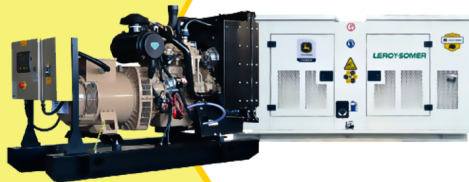

Planta Eléctrica

DT90

**POWER
MOTORS**

PLANTA ELÉCTRICA DE 100 KVA A DIÉSEL DT90-C POWER MOTORS

[Leer más](#)

SKU: DT90-C

Price: $ 82.482.000 Valor antes de
IVA

✓ Garantía de 1500 Horas o 12 Meses.

Planta Eléctrica

KT50

**POWER
MOTORS**