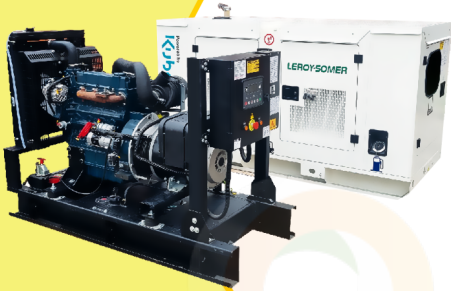

MaquiTools

Suministros para el Agro y la Construcción

PLANTA ELÉCTRICA CABINADA

110/220V Diesel 22Kva) 1.47 L/H

YDY2553

ORDER NOW **YORKING**

TRACTOR CORTACESPED

16 HP POTENCIA DTM 1600

452 CILINDRADA

108 CM ANCHO DE CORTE

30-90 ALTURA DE CORTE

ORDER NOW **DUCATI**

TRANSPORTADOR ORUGA DE CARGA

9 HP POTENCIA TAG500H

270 CILINDRADA

500 KG CARGA

KT18

POWER MOTORS

✓ Garantía de 1500 Horas o 12 Meses.

PLANTA ELÉCTRICA DE 20 KVA A DIÉSEL KT18 ABIERTA POWER MOTORS

[Leer más](#)

SKU: KT18 Abierta

Price: \$ 34.391.000 Valor antes de
IVA

MaquiTools