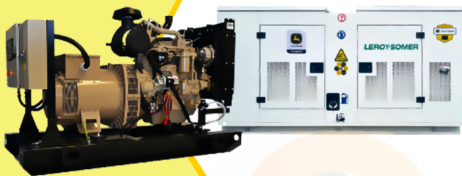

MaquiTools

Suministros para el Agro y la Construcción

PLANTA ELÉCTRICA CABINADA

110/220V Diesel 22Kva) 1.47 L/H

YDY2553

ORDER NOW YORKING

TRACTOR CORTACESPED

16 HP POTENCIA DTM 1600

452 CILINDRADA

108 CM ANCHO DE CORTE

30-90 ALTURA DE CORTE

ORDER NOW DUCATI

TRANSPORTADOR ORUGA DE CARGA

9 HP POTENCIA TAG500H

270 CILINDRADA

500 KG CARGA

DT70

POWER MOTORS

PLANTA ELÉCTRICA DE 70 KVA A DIÉSEL DT70-C POWER MOTORS

[Leer más](#)

SKU: DT70-C

Price: \$ 82.145.700 Valor IVA
(Incluido)

✓ Garantía de 1500 Horas o 12 Meses.

MaquiTools
Suministros para el Agro y la Construcción