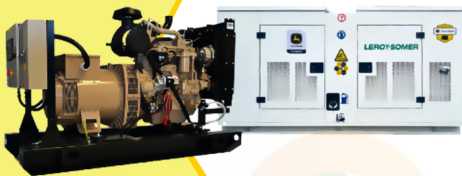

MaquiTools

Suministros para el Agro y la Construcción

PLANTA ELÉCTRICA CABINADA

110/220V Diesel 22Kva) 1.47 L/H

YDY2553

ORDER NOW **YORKING**

TRACTOR CORTACESPED

16 HP POTENCIA DTM 1600

DT70

POWER MOTORS

PLANTA ELÉCTRICA DE 70 KVA A DIÉSEL DT70-C POWER MOTORS

[Leer más](#)

SKU: DT70-C

Price: \$ 69.030.000 Valor antes de IVA

✓ Garantía de 1500 Horas o 12 Meses.

MaquiTools
Suministros para el Agro y la Construcción