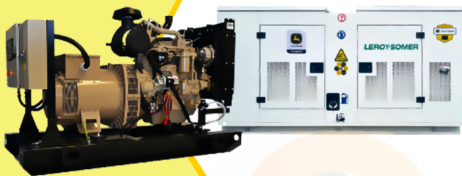

MaquiTools

Suministros para el Agro y la Construcción

PLANTA ELÉCTRICA CABINADA

110/220V Diesel 22Kva) 1.47 L/H

YDY2553

ORDER NOW YORKING

TRACTOR CORTACESPED

16 HP POTENCIA DTM 1600

452 CILINDRADA

108 CM ANCHO DE CORTE

30-90 ALTURA DE CORTE

ORDER NOW DUCATI

TRANSPORTADOR ORUGA DE CARGA

9 HP POTENCIA TAG500H

270 CILINDRADA

500 KG CARGA

DT70

**POWER
MOTORS**

PLANTA ELÉCTRICA DE 70 KVA A DIÉSEL DT70-C POWER MOTORS

[Leer más](#)

SKU: DT70-C

Price: \$ 82.145.700 Valor IVA
(Incluido)

✓ Garantía de 1500 Horas o 12 Meses.

MaquiTools
Suministros para el Agro y la Construcción