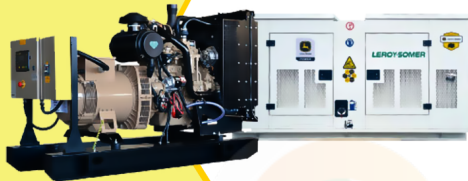

POWER MOTORS

KT-DT

Planta Eléctrica

DT90

POWER MOTORS

**PLANTA ELÉCTRICA DE 100
KVA A DIÉSEL DT90-C
POWER MOTORS**

[Leer más](#)

SKU: DT90-C

✓ Garantía de 1500 Horas o 12 Meses.

MaquiTools
Suministros para el Agro y la Construcción