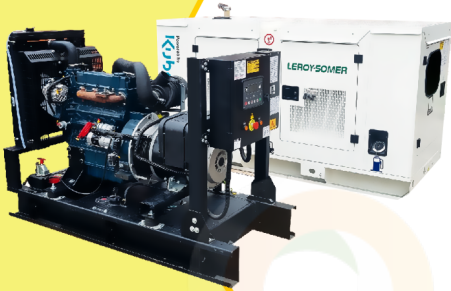

MaquiTools

Suministros para el Agro y la Construcción

PLANTA ELÉCTRICA CABINADA

110/220V Diesel 22Kva) 1.47 L/H

YDY2553

ORDER NOW YORKING

TRACTOR CORTACESPED

16 HP POTENCIA DTM 1600

452 CILINDRADA

108 CM ANCHO DE CORTE

30-90 ALTURA DE CORTE

ORDER NOW DUCATI

TRANSPORTADOR ORUGA DE CARGA

9 HP POTENCIA TAG500H

270 CILINDRADA

500 KG CARGA

KT11

POWER MOTORS

PLANTA ELÉCTRICA DE 12 KVA A DIÉSEL KT11 ABIERTA POWER MOTORS

[Leer más](#)

SKU: KT11 Abierta

Price: \$ 34.460.853 Valor IVA
(Incluido)

✓ Garantía de 1500 Horas o 12 Meses.

MaquiTools