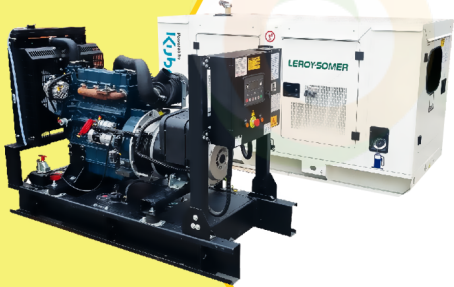

✓ Garantía de 1500 Horas o 12 Meses.

PLANTA ELÉCTRICA DE 26,5 KVA A DIÉSEL KT24 ABIERTA POWER MOTORS

[Leer más](#)

SKU: KT24 Abierta

Price: ~~$ 49.361.200~~ Original price was: $ 49.361.200. $ 46.981.200 Current price is: $ 46.981.200. Valor IVA ☐
(Incluido)