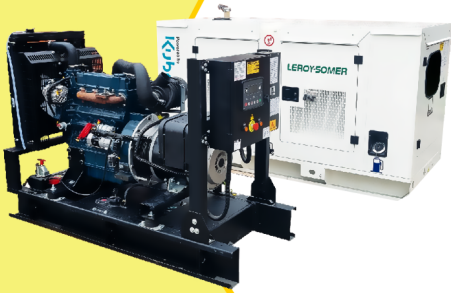

# MaquiTools

Suministros para el Agro y la Construcción

**PLANTA ELÉCTRICA CABINADA**

110/220V Diesel 22Kva) 1.47 L/H

YDY2553

**ORDER NOW** YORKING

**TRACTOR CORTACESPED**

16 HP POTENCIA DTM 1600

452 CILINDRADA

108 CM ANCHO DE CORTE

30-90 ALTURA DE CORTE

**ORDER NOW** DUCATI

**TRANSPORTADOR ORUGA DE CARGA**

9 HP POTENCIA TAG500H

270 CILINDRADA

500 KG CARGA

## PLANTA ELÉCTRICA DE 39.7 KVA A DIÉSEL KT36 ABIERTA POWER MOTORS

[Leer más](#)

**SKU:** KT36 Abierta

**Price:** \$ 45.480.000 Valor antes de IVA

✓ Garantía de 1500 Horas o 12 Meses.

Planta Eléctrica

-5%

POWER MOTORS

## PLANTA ELÉCTRICA DE 26,5 KVA A DIÉSEL KT24 ABIERTA POWER MOTORS

[Leer más](#)

**SKU:** KT24 Abierta

**Price:** \$ ~~41.480.000~~ Original price was:

\$ 41.480.000. \$ 39.480.000 Current price is: \$ 39.480.000. Valor antes de IVA