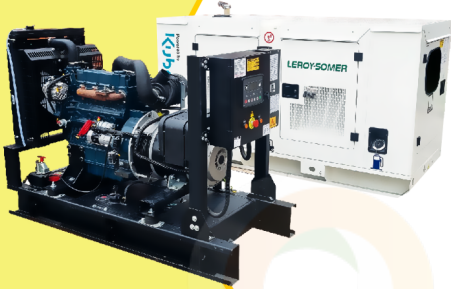

POWER MOTORS

KT-DT

Planta Eléctrica

KT18

POWER MOTORS

✓ Garantía de 1500 Horas o 12 Meses.

PLANTA ELÉCTRICA DE 20 KVA A DIÉSEL KT18 ABIERTA POWER MOTORS

[Leer más](#)

SKU: KT18 Abierta

Price: $ 34.391.000 Valor antes de
IVA

MaquiTools

Suministros para el Agro y la Construcción