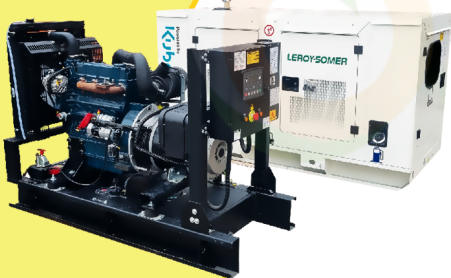

# MaquiTools

Suministros para el Agro y la Construcción

**PLANTA ELÉCTRICA CABINADA**

110/220V Diesel 22Kva) 1.47 L/H

YDY2553

**ORDER NOW** YORKING

**TRACTOR CORTACESPED**

16 HP POTENCIA DTM 1600

452 CILINDRADA

108 CM ANCHO DE CORTE

30-90 ALTURA DE CORTE

**ORDER NOW** DUCATI

**TRANSPORTADOR ORUGA DE CARGA**

9 HP POTENCIA TAG500H

270 CILINDRADA

500 KG CARGA

## PLANTA ELÉCTRICA DE 39.7 KVA A DIÉSEL KT36 ABIERTA POWER MOTORS

[Leer más](#)

**SKU:** KT36 Abierta

**Price:** \$ 45.480.000 Valor antes de IVA

Planta Eléctrica

**-5%**

**POWER MOTORS**

✓ Garantía de 1500 Horas o 12 Meses.

## PLANTA ELÉCTRICA DE 26,5 KVA A DIÉSEL KT24 ABIERTA POWER MOTORS

[Leer más](#)

**SKU:** KT24 Abierta

**Price:** ~~\$ 41.480.000~~ Original price was: \$ 41.480.000. \$ 39.480.000 Current price is: \$ 39.480.000. Valor antes de IVA