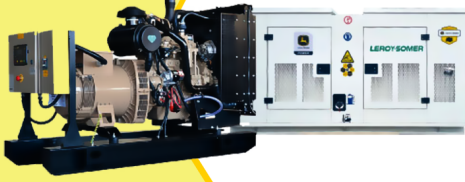

MaquiTools

Suministros para el Agro y la Construcción

PLANTA ELÉCTRICA CABINADA

110/220V Diesel 22Kva) 1.47 L/H

YDY2553

ORDER NOW **YORKING**

TRACTOR CORTACESPED

16 HP POTENCIA DTM 1600

Planta Eléctrica

DT110

**POWER
MOTORS**

PLANTA ELÉCTRICA DE 110 KVA A DIÉSEL DT110-C POWER MOTORS

[Leer más](#)

SKU: DT110-C

Price: \$ 110.931.800 Valor IVA □
(Incluido)

✓ Garantía de 1500 Horas o 12 Meses.