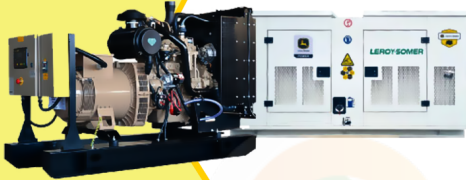

MaquiTools

Suministros para el Agro y la Construcción

PLANTA ELÉCTRICA CABINADA

110/220V Diesel 22Kva) 1.47 L/H

YDY2553

ORDER NOW **YORKING**

TRACTOR CORTACESPED

16 HP POTENCIA DTM 1600

452 CILINDRADA

108 CM ANCHO DE CORTE

30-90 ALTURA DE CORTE

ORDER NOW **DUCATI**

TRANSPORTADOR ORUGA DE CARGA

9 HP POTENCIA TAG500H

270 CILINDRADA

500 KG CARGA

DT90

POWER MOTORS

PLANTA ELÉCTRICA DE 100 KVA A DIÉSEL DT90-C POWER MOTORS

[Leer más](#)

SKU: DT90-C

Price: \$ 98.153.580 Valor IVA
(Incluido)

✓ Garantía de 1500 Horas o 12 Meses.

MaquiTools
Suministros para el Agro y la Construcción