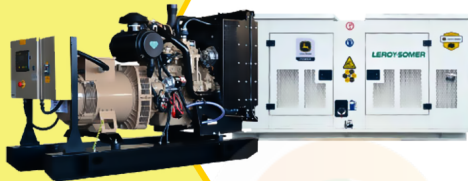

MaquiTools

Suministros para el Agro y la Construcción

PLANTA ELÉCTRICA CABINADA

110/220V Diesel 22Kva) 1.47 L/H

YDY2553

ORDER NOW **YORKING**

TRACTOR CORTACESPED

16 HP POTENCIA DTM 1600

452 CILINDRADA

108 CM ANCHO DE CORTE

30-90 ALTURA DE CORTE

ORDER NOW **DUCATI**

TRANSPORTADOR ORUGA DE CARGA

9 HP POTENCIA TAG500H

270 CILINDRADA

500 KG CARGA

DT110

**POWER
MOTORS**

PLANTA ELÉCTRICA DE 110 KVA A DIÉSEL DT110-C POWER MOTORS

[Leer más](#)

SKU: DT110-C

Price: \$ 110.931.800 Valor IVA
(Incluido)

✓ Garantía de 1500 Horas o 12 Meses.

MaquiTools
Suministros para el Agro y la Construcción