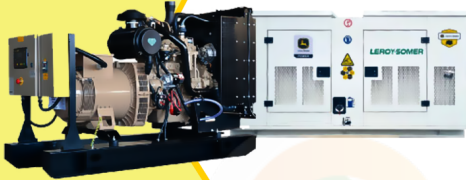

MaquiTools

Suministros para el Agro y la Construcción

PLANTA ELÉCTRICA CABINADA

110/220V Diesel 22Kva) 1.47 L/H

Y D Y 2 5 S 3

ORDER NOW **YORKING**

TRACTOR CORTACESPED

16 HP POTENCIA D T M 1 6 0 0

452 CILINDRADA

108 CM ANCHO DE CORTE

30-90 ALTURA DE CORTE

ORDER NOW **DUCATI**

TRANSPORTADOR ORUGA DE CARGA

9 HP POTENCIA T A G 5 0 0 H

270 CILINDRADA

500 KG CARGA

DT110

**POWER
MOTORS**

PLANTA ELÉCTRICA DE 110 KVA A DIÉSEL DT110-C POWER MOTORS

[Leer más](#)

SKU: DT110-C

Price: \$ 110.931.800 Valor IVA
(Incluido)

✓ Garantía de 1500 Horas o 12 Meses.

MaquiTools
Suministros para el Agro y la Construcción