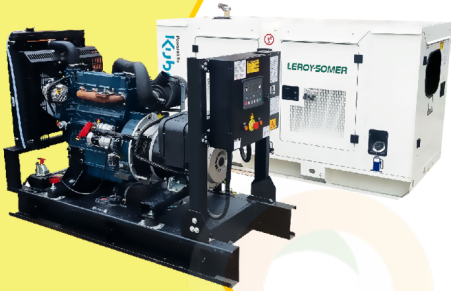

MaquiTools

Suministros para el Agro y la Construcción

PLANTA ELÉCTRICA CABINADA

110/220V Diesel 22Kva) 1.47 L/H

Y D Y 2 5 S 3

ORDER NOW **YORKING**

TRACTOR CORTACESPED

16 HP POTENCIA D T M 1 6 0 0

452 CILINDRADA

108 CM ANCHO DE CORTE

30-90 ALTURA DE CORTE

ORDER NOW **DUCATI**

TRANSPORTADOR ORUGA DE CARGA

9 HP POTENCIA T A G 5 0 0 H

270 CILINDRADA

500 KG CARGA

KT36

POWER MOTORS

PLANTA ELÉCTRICA DE 39.7 KVA A DIÉSEL KT36-C POWER MOTORS

[Leer más](#)

SKU: KT36-C

Price: \$ 50.610.000 Valor antes de IVA

✓ Garantía de 1500 Horas o 12 Meses.

MaquiTools