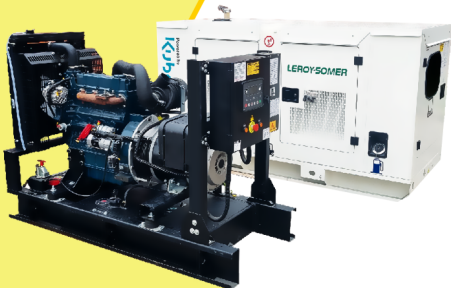

Planta Eléctrica

KT24

**POWER
MOTORS**

PLANTA ELÉCTRICA DE 26.5 KVA A DIÉSEL KT24-C POWER MOTORS

[Leer más](#)

SKU: KT24-C

Price: $ 46.835.600 Valor antes de
IVA

✓ Garantía de 1500 Horas o 12 Meses.