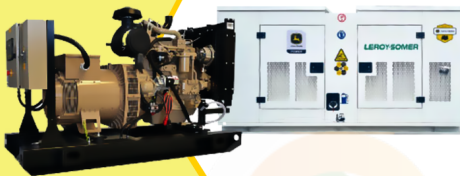

POWER MOTORS

KT-DT

Planta Eléctrica

DT70

POWER MOTORS

**PLANTA ELÉCTRICA DE 70
KVA A DIÉSEL DT70-C
POWER MOTORS**

[Leer más](#)

SKU: DT70-C

✓ Garantía de 1500 Horas o 12 Meses.

MaquiTools
Suministros para el Agro y la Construcción