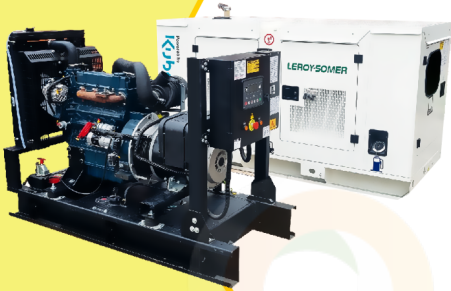

MaquiTools

Suministros para el Agro y la Construcción

PLANTA ELÉCTRICA CABINADA

110/220V Diesel 22Kva) 1.47 L/H

YDY2553

ORDER NOW **YORKING**

TRACTOR CORTACESPED

16 HP POTENCIA DTM 1600

452 CILINDRADA

108 CM ANCHO DE CORTE

30-90 ALTURA DE CORTE

ORDER NOW **DUCATI**

TRANSPORTADOR ORUGA DE CARGA

9 HP POTENCIA TAG500H

270 CILINDRADA

500 KG CARGA

KT11

POWER MOTORS

PLANTA ELÉCTRICA DE 12 KVA A DIÉSEL KT11-C POWER MOTORS

[Leer más](#)

SKU: KT11-C

Price: \$ 44.125.200 Valor IVA
(Incluido)

✓ Garantía de 1500 Horas o 12 Meses.

MaquiTools