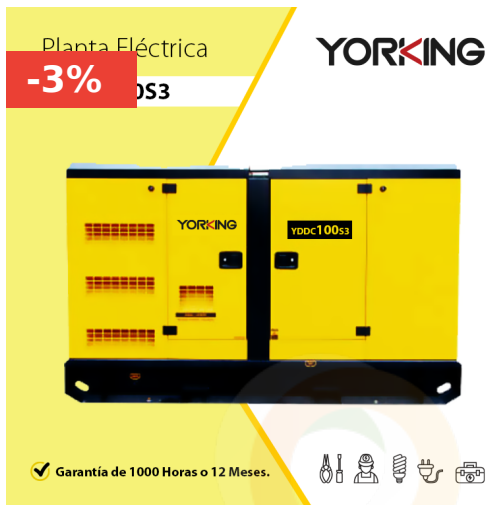

ADVANCE

YORKING-ADVANCE

Planta Eléctrica

AC138

✓ Garantía de 500 Horas o 12 Meses.

PLANTA ELÉCTRICA DE 138 KVA A DIÉSEL AC138 ADVANCE

[Leer más](#)

SKU: AC138

SKU: AC125

Price: \$ 54.544.000 Valor antes de IVA

YORKING

YORKING-ADVANCE

PLANTA ELÉCTRICA DE 100 KVA A DIÉSEL YDDC100S3 YORKING

[Leer más](#)

SKU: YDDC100S3

Price: \$ 55.863.200 Original price was: