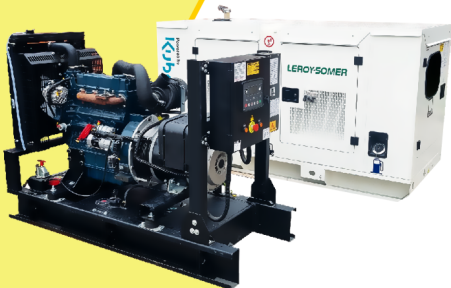

Planta Eléctrica

KT18

**POWER
MOTORS**

PLANTA ELÉCTRICA DE 20 KVA A DIÉSEL KT18-C POWER MOTORS

[Leer más](#)

SKU: KT18-C

Price: $ 52.693.200 Valor IVA □
(Incluido)

✓ Garantía de 1500 Horas o 12 Meses.