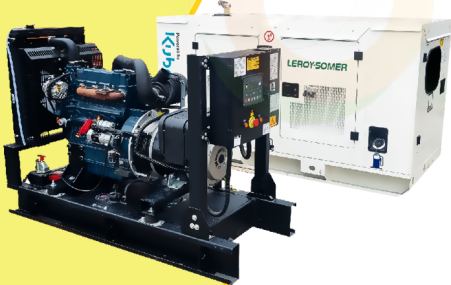

✓ Garantía de 1500 Horas o 12 Meses.

PLANTA ELÉCTRICA DE 39.7 KVA A DIÉSEL KT36 ABIERTA POWER MOTORS

[Leer más](#)

SKU: KT36 Abierta

Price: $ 54.121.200 Valor IVA □
(Incluido)