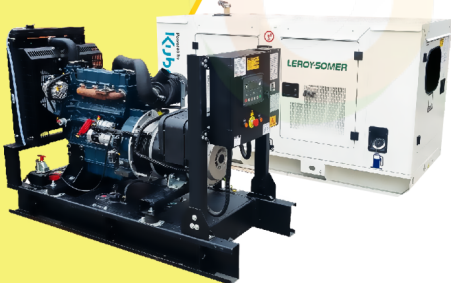

✓ Garantía de 1500 Horas o 12 Meses.

PLANTA ELÉCTRICA DE 12 KVA A DIÉSEL KT11-C POWER MOTORS

[Leer más](#)

SKU: KT11-C

Price: $ 44.125.200 Valor IVA ☐ (Incluido)