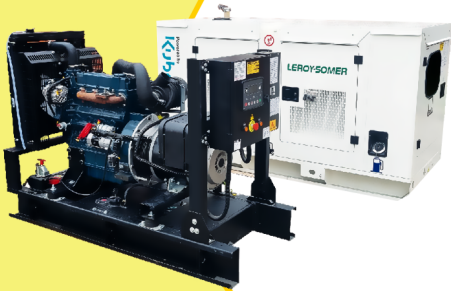

Planta Eléctrica

-5%

POWER MOTORS

✓ Garantía de 1500 Horas o 12 Meses.

PLANTA ELÉCTRICA DE 26,5 KVA A DIÉSEL KT24 ABIERTA POWER MOTORS

[Leer más](#)

SKU: KT24 Abierta

Price: $ ~~49.361.200~~ Original price was:

$ 49.361.200. $ 46.981.200 Current price is: $ 46.981.200. Valor IVA ☐ (Incluido)

Planta Eléctrica

KT11

POWER MOTORS