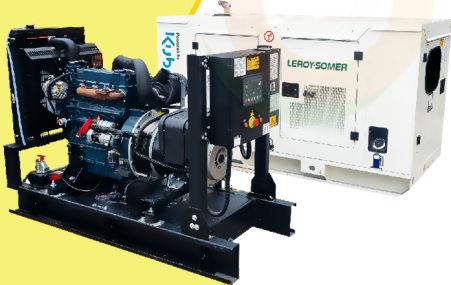

452 CILINDRADA

108 CM ANCHO DE CORTE

30-90 ALTURA DE CORTE

ORDER NOW DUCATI

TRANSPORTADOR ORUGA DE CARGA

9 HP POTENCIA TAG500H

270 CILINDRADA

500 KG CARGA

PLANTA ELÉCTRICA DE 20 KVA A DIÉSEL KT18 ABIERTA POWER MOTORS

[Leer más](#)

SKU: KT18 Abierta

Price: \$ 40.925.290 Valor IVA □
(Incluido)

✓ Garantía de 1500 Horas o 12 Meses.

MaquiTools

Suministros para el Agro y la Construcción

Planta Eléctrica

KT11

**POWER
MOTORS**

PLANTA ELÉCTRICA DE 12 KVA A DIÉSEL KT11 ABIERTA POWER MOTORS

[Leer más](#)

SKU: KT11 Abierta

Price: \$ 34.460.853 Valor IVA
(Incluido)

✓ Garantía de 1500 Horas o 12 Meses.

Planta Eléctrica

KT36

**POWER
MOTORS**

PLANTA ELÉCTRICA DE 39.7 KVA A DIÉSEL KT36 ABIERTA POWER MOTORS

[Leer más](#)

SKU: KT36 Abierta

Price: \$ 54.121.200 Valor IVA
(Incluido)

✓ Garantía de 1500 Horas o 12 Meses.