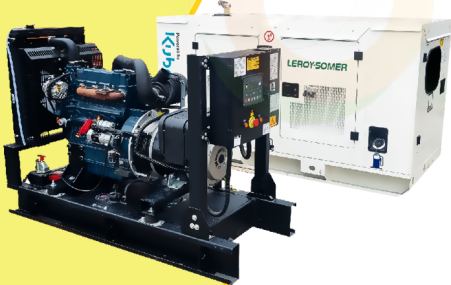

✓ Garantía de 1500 Horas o 12 Meses.

PLANTA ELÉCTRICA DE 39.7 KVA A DIÉSEL KT36-C POWER MOTORS

[Leer más](#)

SKU: KT36-C

Price: $ 60.225.900 Valor IVA □
(Incluido)