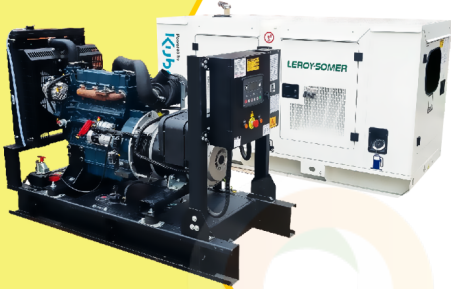

MaquiTools

Suministros para el Agro y la Construcción

PLANTA ELÉCTRICA CABINADA

110/220V Diesel 22Kva) 1.47 L/H

YDY25S3

ORDER NOW YORKING

TRACTOR CORTACESPED

16 HP POTENCIA DTM 1600

452 CILINDRADA

108 CM ANCHO DE CORTE

30-90 ALTURA DE CORTE

ORDER NOW DUCATI

TRANSPORTADOR ORUGA DE CARGA

9 HP POTENCIA TAG500H

270 CILINDRADA

500 KG CARGA

KT36

POWER MOTORS

✓ Garantía de 1500 Horas o 12 Meses.

**PLANTA ELÉCTRICA DE 39.7
KVA A DIÉSEL KT36 ABIERTA
POWER MOTORS**

[Leer más](#)

SKU: KT36 Abierta

Price: \$ 54.121.200 Valor IVA □
(Incluido)

MaquiTools

Suministros para el Agro y la Construcción

Planta Eléctrica

KT36

**POWER
MOTORS**

PLANTA ELÉCTRICA DE 39.7 KVA A DIÉSEL KT36-C POWER MOTORS

[Leer más](#)

SKU: KT36-C

Price: \$ 60.225.900 Valor IVA □
(Incluido)