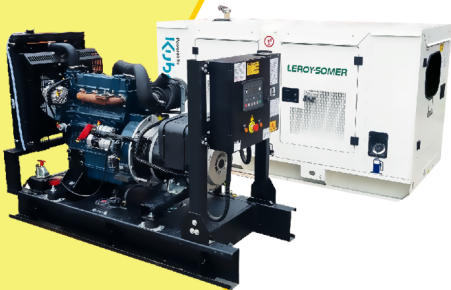

Planta Eléctrica

KT18

**POWER
MOTORS**

PLANTA ELÉCTRICA DE 20 KVA A DIÉSEL KT18-C POWER MOTORS

[Leer más](#)

SKU: KT18-C

Price: $ 52.693.200 Valor IVA □
(Incluido)

✓ Garantía de 1500 Horas o 12 Meses.