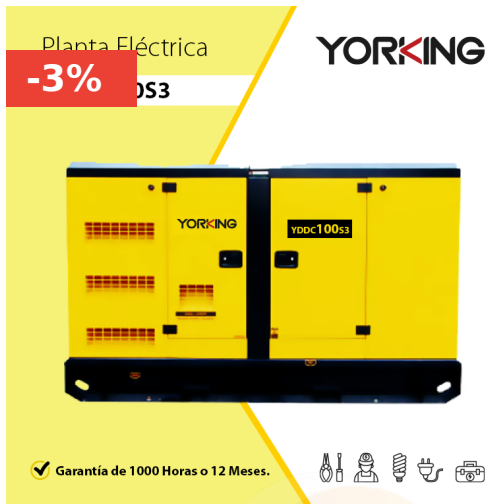

452 CILINDRADA

108 CM ANCHO DE CORTE

30-90 ALTURA DE CORTE

ORDER NOW DUCATI

TRANSPORTADOR ORUGA DE CARGA

9 HP POTENCIA TAG500H

270 CILINDRADA

500 KG CARGA

YORKING

YORKING-ADVANCE

PLANTA ELÉCTRICA DE 100 KVA A DIÉSEL YDDC100S3 YORKING

[Leer más](#)

SKU: YDDC100S3

Price: ~~\$ 55.863.200~~ Original price was:

\$ 55.863.200. \$ 54.418.600 Current price is: \$ 54.418.600. Valor antes de IVA