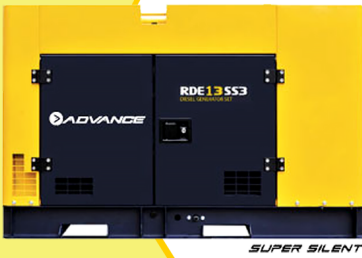

MaquiTools

Suministros para el Agro y la Construcción

PLANTA ELÉCTRICA CABINADA

110/220V Diesel 22Kva) 1.47 L/H

YDY2553

ORDER NOW **YORKING**

TRACTOR CORTACESPED

16 HP POTENCIA DTM 1600

452 CILINDRADA

108 CM ANCHO DE CORTE

30-90 ALTURA DE CORTE

ORDER NOW **DUCATI**

TRANSPORTADOR ORUGA DE CARGA

9 HP POTENCIA TAG500H

270 CILINDRADA

500 KG CARGA

4T MOTOR

ORDER NOW **ADVANCE**

TABLA DE CONTENIDO

68 Litros 2

68 LITROS

Planta Eléctrica

RDE13SS3

SUPER SILENT

PLANTA ELÉCTRICA DE 14,5 KVA A DIÉSEL RDE13SS3 ADVANCE

[Leer más](#)

SKU: RDE13SS3

Price: \$ 24.380.195 Valor IVA
(Incluido)

✓ Garantía de 500 Horas o 12 Meses.

MaquiTools

Suministros para el Agro y la Construcción