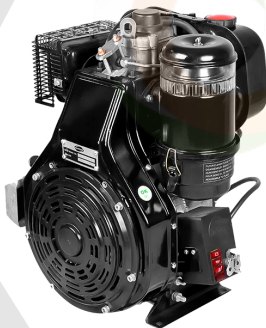

MaquiTools
Suministros para el Agro y la Construcción

MOTOR FORTE GM210FK PARA MOTOAZADAS A GASOLINA 7 HP, 3600 RPM

[Leer más](#)

SKU: GM210FK

Price: $ 644.700 Valor antes de IVA