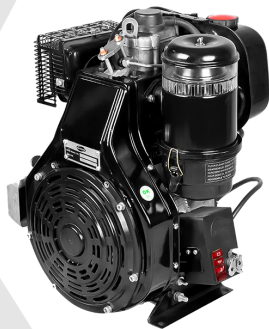

Motores de Combustión - 000000

FORTE
GLOBAL MOTOR PRODUCTS

MaquiTools
Suministros para el Agro y la Construcción

MOTOR ANTOR 4LD820 DIÉSEL ARRANQUE MANUAL EJE CÓNICO

[Leer más](#)

SKU: 4LD820

Price: $ 6.704.880 Valor antes de IVA

Motores de Combustión - 000000

FORTE
GLOBAL MOTOR PRODUCTS