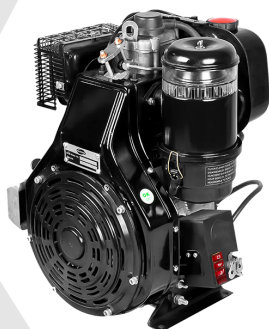

Motores de Combustión - 000000

FORTE
GLOBAL MOTOR PRODUCTS

MaquiTools
Suministros para el Agro y la Construcción

MOTOR FORTE FD500D/W DIÉSEL ARRANQUE MANUAL

[Leer más](#)

SKU: FD500D/W

Price: $ 1.929.802 Valor antes de IVA

Motores de Combustión - 000000

FORTE
GLOBAL MOTOR PRODUCTS