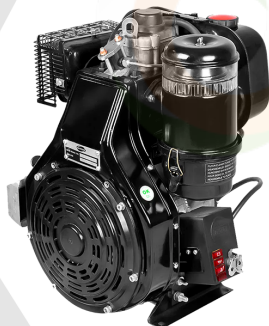

MaquiTools
Suministros para el Agro y la Construcción

MOTOR FORTE GM210FK PARA MOTOAZADAS A GASOLINA 7 HP, 3600 RPM

[Leer más](#)

SKU: GM210FK

Price: $ 644.700 Valor antes de IVA