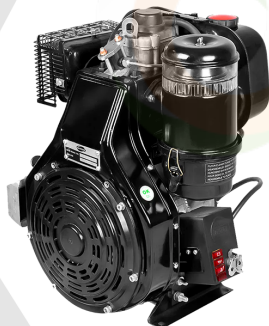

MaquiTools

Suministros para el Agro y la Construcción

PLANTA ELÉCTRICA CABINADA

110/220V Diesel 22Kva) 1.47 L/H

YDY2553

ORDER NOW YORKING

TRACTOR CORTACESPED

16 HP POTENCIA DTM 1600

452 CILINDRADA

108 CM ANCHO DE CORTE

30-90 ALTURA DE CORTE

ORDER NOW DUCATI

TRANSPORTADOR ORUGA DE CARGA

9 HP POTENCIA TAG500H

270 CILINDRADA

500 KG CARGA

MOTOR FORTE GM460FC PARA GENERADORES A GASOLINA 16 HP

[Leer más](#)

SKU: GM460FC

Price: \$ 1.633.240 Valor antes de IVA

Motores de Combustión - 000000

FORTE
GLOBAL MOTOR PRODUCTS

MaquiTools
Suministros para el Agro y la Construcción

MOTOR FORTE GM420FC PARA GENERADORES A GASOLINA 15 HP

[Leer más](#)

SKU: GM420FC

Price: \$ 1.418.340 Valor antes de IVA

Motores de Combustión - 000000

FORTE
GLOBAL MOTOR PRODUCTS

MaquiTools
Suministros para el Agro y la Construcción