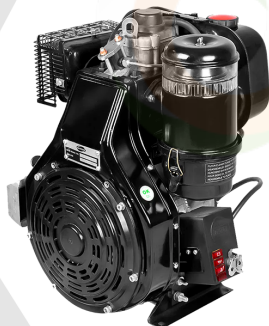

MaquiTools
Suministros para el Agro y la Construcción

MOTOR FORTE GM210FC PARA GENERADORES A GASOLINA 7 HP

[Leer más](#)

SKU: GM210FC

Price: $ 687.680 Valor antes de IVA