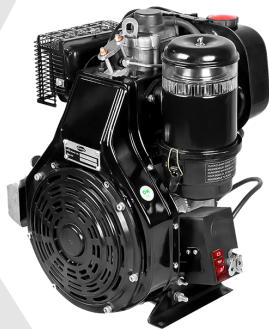

Motores de Combustión - 000000

FORTE
GLOBAL MOTOR PRODUCTS

MaquiTools
Suministros para el Agro y la Construcción

MOTOR FORTE GM390FK PARA MOTOAZADAS A GASOLINA 13 HP, 3600 RPM

[Leer más](#)

SKU: GM390FK

Price: $ 1.332.380 Valor antes de IVA

Motores de Combustión - 000000

FORTE
GLOBAL MOTOR PRODUCTS