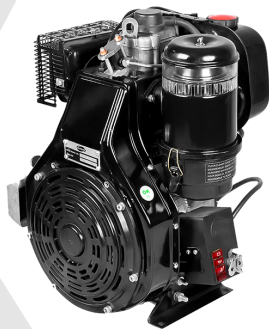

Motores de Combustión - 000000

FORTE
GLOBAL MOTOR PRODUCTS

MaquiTools
Suministros para el Agro y la Construcción

MOTOR FORTE GM200FC PARA GENERADORES A GASOLINA 6.5 HP

[Leer más](#)

SKU: GM200FC

Price: $ 679.084 Valor antes de IVA

Motores de Combustión - 000000

FORTE
GLOBAL MOTOR PRODUCTS