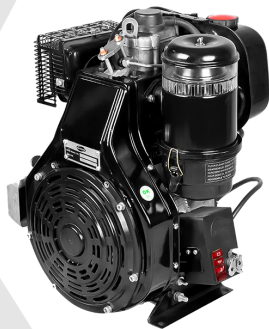

Motores de Combustión - 000000

FORTE
GLOBAL MOTOR PRODUCTS

MaquiTools
Suministros para el Agro y la Construcción

MOTOR FORTE GM390FC PARA GENERADORES A GASOLINA 13 HP

[Leer más](#)

SKU: GM390FC

Price: $ 1.332.380 Valor antes de IVA

Motores de Combustión - 000000

FORTE
GLOBAL MOTOR PRODUCTS