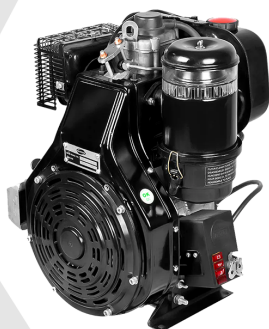

MaquiTools

Suministros para el Agro y la Construcción

PLANTA ELÉCTRICA CABINADA

110/220V Diesel 22Kva) 1.47 L/H

YDY2553

ORDER NOW **YORKING**

TRACTOR CORTACESPED

16 HP POTENCIA DTM 1600

452 CILINDRADA

108 CM ANCHO DE CORTE

30-90 ALTURA DE CORTE

ORDER NOW **DUCATI**

TRANSPORTADOR ORUGA DE CARGA

9 HP POTENCIA TAG500H

270 CILINDRADA

500 KG CARGA

4T MOTOR

ORDER NOW **ADVANCE**

TABLA DE CONTENIDO

FORTE 2

FORTE

MOTOR FORTE GM460FW A GASOLINA ARRANQUE MANUAL EJE ROSCADO 3600 RPM

[Leer más](#)

SKU: GM460FW

**MOTOR FORTE GM690FD
BICILINDRICO A GASOLINA
ARRANQUE ELÉCTRICO EJE
DE CUÑA 3600 RPM**

[Leer más](#)

SKU: GM690FD

Price: \$ 4.126.080 Valor antes de IVA

Motores de Combustión - 000000

FORTE
GLOBAL MOTOR PRODUCTS