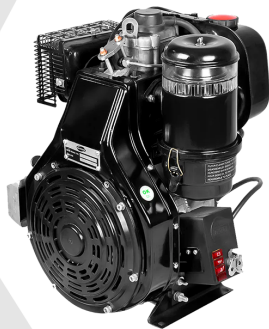

Motores de Combustión - 000000

FORTE
GLOBAL MOTOR PRODUCTS

MOTOR FORTE GM200FD A GASOLINA 3600 RPM EJE DE CUÑA

[Leer más](#)

SKU: GM200FD

Price: $ 515.760 Valor antes de IVA

MaquiTools
Suministros para el Agro y la Construcción