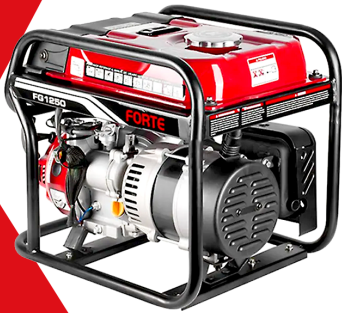

RDE6500Ei3

PLANTA ELÉCTRICA DE 7 KVA A DIÉSEL RDE6500Ei3 ADVANCE

[Leer más](#)

SKU: RDE6500Ei3

Price: \$ 4.299.570 Valor antes de IVA

✓ Garantía de 500 Horas o 12 Meses.

Planta Eléctrica

RDE12STAi

PLANTA ELÉCTRICA DE 9,1 KVA A DIÉSEL RDE8500Ei3 ADVANCE

[Leer más](#)

SKU: RDE8500Ei3

Price: \$ 5.299.200 Valor antes de IVA

✓ Garantía de 500 Horas o 12 Meses.

DUCATI

GASOLINA-DUCATI

Planta Eléctrica

PLANTA ELÉCTRICA DE 8 KVA A GASOLINA DGR8000ES DUCATI

[Leer más](#)

SKU: DGR8000ES

Price: \$ 3.680.000 Valor antes de IVA

✓ Garantía de 12 Meses.

Planta Eléctrica

DGR5500ES

PLANTA ELÉCTRICA DE 6 KVA A GASOLINA DGR5500ES DUCATI

FORTE

MaquiTools

Planta Eléctrica - FG1250

FORTE
GLOBAL MOTOR PRODUCTS

PLANTA ELÉCTRICA DE 1.2 KVA A GASOLINA FG1250 FORTE DE 3 HP

[Leer más](#)

SKU: FG1250

Price: \$ 950.950 Valor antes de IVA