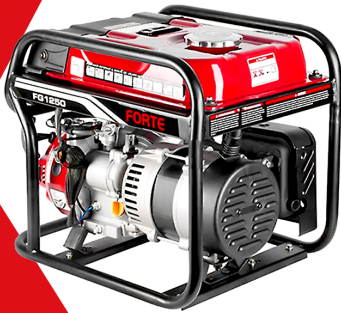

PLANTA ELÉCTRICA DE 7 KVA A DIÉSEL RDE6700TAI3 ADVANCE

[Leer más](#)

SKU: RDE6700TAi3

Price: \$ 5.499.450 Valor antes de IVA

Planta Eléctrica

RDE6700Ti3

✓ Garantía de 500 Horas o 12 Meses.

PLANTA ELÉCTRICA DE 7 KVA A DIÉSEL RDE6700Ti3 ADVANCE

[Leer más](#)

SKU: RDE6700Ti3

Price: \$ 4.899.450 Valor antes de IVA

Planta Eléctrica

RDE6500Ei3

PLANTA ELÉCTRICA DE 7 KVA A DIÉSEL RDE6500Ei3 ADVANCE

[Leer más](#)

SKU: RDE6500Ei3

Planta Eléctrica

DGR3200S

PLANTA ELÉCTRICA DE 3,2 KVA A GASOLINA DGR3200S DUCATI

[Leer más](#)

SKU: DGR3200S

Price: \$ 1.658.800 Valor antes de IVA

✓ Garantía de 12 Meses.

Planta Eléctrica

MaquiTools

Planta Eléctrica - FG1250

FORTE
GLOBAL MOTOR PRODUCTS

PLANTA ELÉCTRICA DE 1.2 KVA A GASOLINA FG1250 FORTE DE 3 HP

[Leer más](#)

SKU: FG1250

Price: \$ 950.950 Valor antes de IVA

MaquiTools
Suministros para el Agro y la Construcción