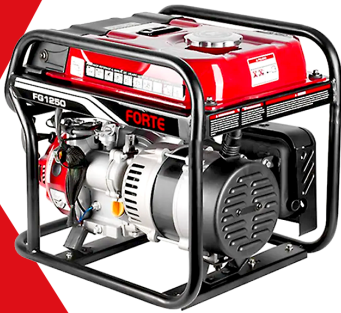

Planta Eléctrica - FG1250

FORTE
GLOBAL MOTOR PRODUCTS

PLANTA ELÉCTRICA DE 1.2 KVA A GASOLINA FG1250 FORTE DE 3 HP

[Leer más](#)

SKU: FG1250

Price: $ 950.950 Valor antes de IVA

MaquiTools

Suministros para el Agro y la Construcción

FORTE

FORTE

FORTE

MaquiTools

MaquiTools

MaquiTools