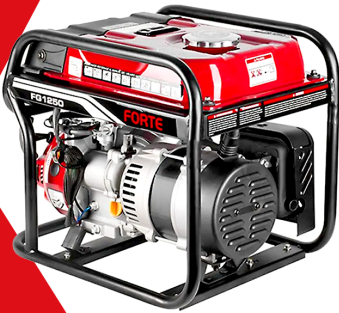

Planta Eléctrica - FG1250

FORTE
GLOBAL MOTOR PRODUCTS