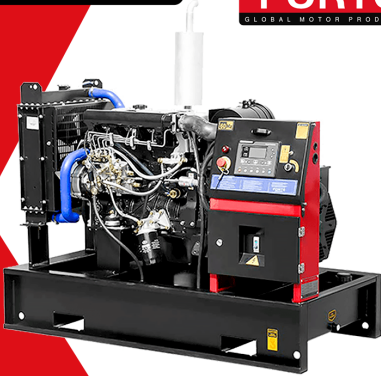

Planta Eléctrica - FDG25

FORTE
GLOBAL MOTOR PRODUCTS