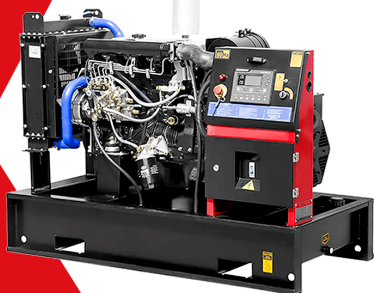

Planta Eléctrica - FDG10M

FORTE
GLOBAL MOTOR PRODUCTS