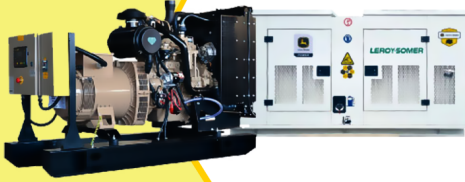

Planta Eléctrica
DT110

**POWER
MOTORS**

PLANTA ELÉCTRICA DE 110 KVA A DIÉSEL DT110-C POWER MOTORS

[Leer más](#)

SKU: DT110-C

Price: $ 93.220.000 Valor antes de
IVA

✓ Garantía de 1500 Horas o 12 Meses.

Planta Eléctrica
DT90

**POWER
MOTORS**