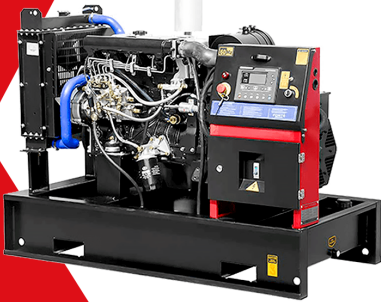

FORTE

Planta Eléctrica - FDG30

FORTE
GLOBAL MOTOR PRODUCTS