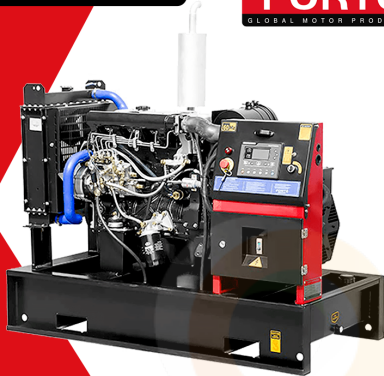

MaquiTools
Suministros para el Agro y la Construcción

Planta Eléctrica - FDG15

FORTE
GLOBAL MOTOR PRODUCTS

MaquiTools
Suministros para el Agro y la Construcción

PLANTA ELÉCTRICA DE 16.5 KVA A DIÉSEL FDG15-S FORTE

[Leer más](#)

SKU: FDG15-S

Price: $ 30.611.700 Valor antes de IVA

MaquiTools
Suministros para el Agro y la Construcción

Planta Eléctrica - FDG15

FORTE
GLOBAL MOTOR PRODUCTS