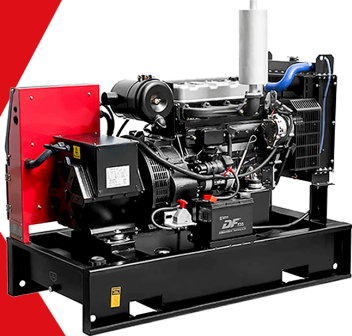

MaquiTools
Suministros para el Agro y la Construcción