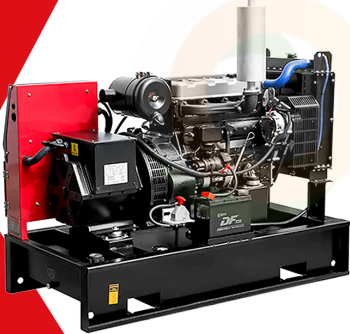

PLANTA ELÉCTRICA DE 33 KVA A DIÉSEL FDG30 FORTE

[Leer más](#)

SKU: FDG30

Price: $ 36.628.200 Valor antes de IVA

MaquiTools
Suministros para el Agro y la Construcción

Planta Eléctrica - FDG30

FORTE
GLOBAL MOTOR PRODUCTS