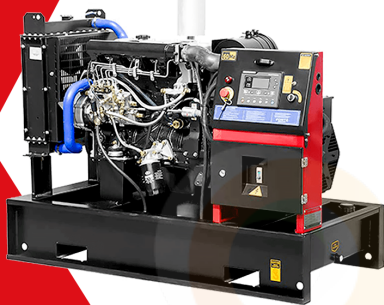

Planta Eléctrica - FDG22M

PLANTA ELÉCTRICA DE 22 KVA A DIÉSEL FDG22M FORTE

[Leer más](#)

SKU: FDG22M

Price: $ 29.913.030 Valor antes de IVA