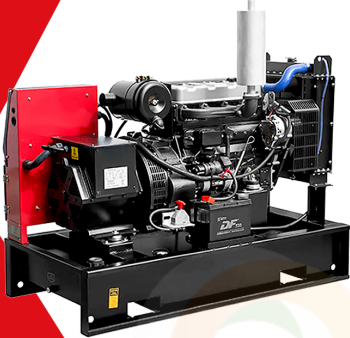

PLANTA ELÉCTRICA DE 27.5 KVA A DIÉSEL FDG25 FORTE

[Leer más](#)

SKU: FDG25

Price: $ 30.523.500 Valor antes de IVA

MaquiTools
Suministros para el Agro y la Construcción

Planta Eléctrica - FDG25

FORTE
GLOBAL MOTOR PRODUCTS

MaquiTools
Suministros para el Agro y la Construcción

MaquiTools
Suministros para el Agro y la Construcción

Planta Eléctrica - FDG15-S

FORTE
GLOBAL MOTOR PRODUCTS