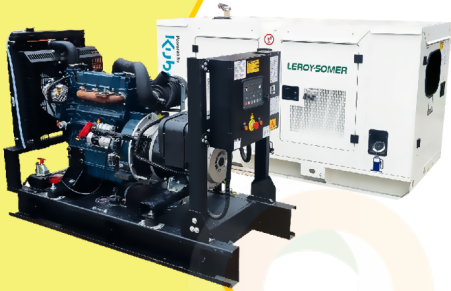

POWER MOTORS

KT-DT

Planta Eléctrica

KT18

POWER MOTORS

✓ Garantía de 1500 Horas o 12 Meses.

PLANTA ELÉCTRICA DE 20 KVA A DIÉSEL KT18 ABIERTA POWER MOTORS

[Leer más](#)

SKU: KT18 Abierta

Price: $ 34.391.000 Valor antes de
IVA

MaquiTools

Suministros para el Agro y la Construcción