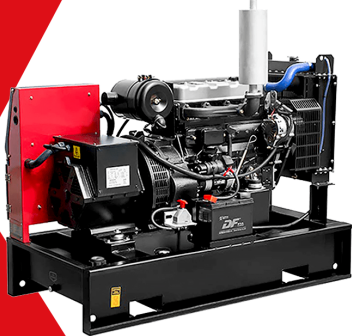

Planta Eléctrica - FDG22M

MaquiTools
Suministros para el Agro y la Construcción