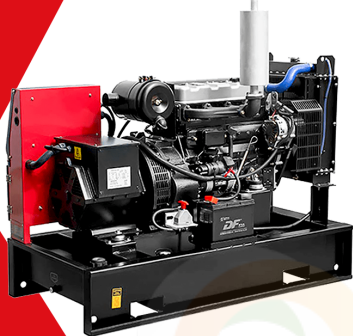

PLANTA ELÉCTRICA DE 11 KVA A DIÉSEL FDG10M FORTE

[Leer más](#)

SKU: FDG10M

Price: $ 25.639.740 Valor antes de IVA

MaquiTools
Suministros para el Agro y la Construcción

Planta Eléctrica - FDG10M

FORTE
GLOBAL MOTOR PRODUCTS

MaquiTools
Suministros para el Agro y la Construcción

MaquiTools
Suministros para el Agro y la Construcción

Planta Eléctrica - FDG65-S

FORTE
GLOBAL MOTOR PRODUCTS