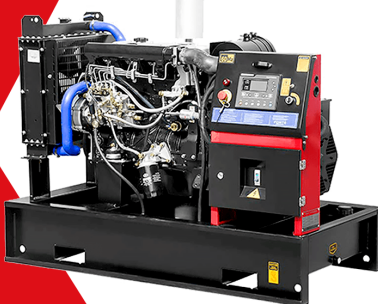

MaquiTools
Suministros para el Agro y la Construcción

PLANTA ELÉCTRICA DE 16.5 KVA A DIÉSEL FDG15-S FORTE

[Leer más](#)

SKU: FDG15-S

Price: $ 35.985.600 Valor IVA ☐ (Incluido)