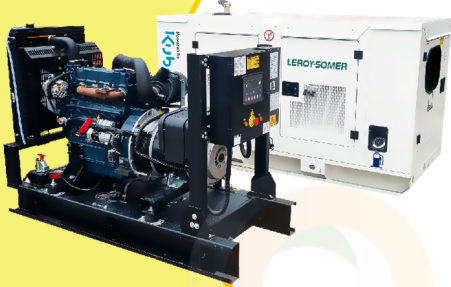

POWER MOTORS

KT-DT

Planta Eléctrica

KT18

POWER MOTORS

PLANTA ELÉCTRICA DE 20 KVA A DIÉSEL KT18 ABIERTA POWER MOTORS

[Leer más](#)

SKU: KT18 Abierta

Price: $ 40.206.787 Valor IVA ☐
(Incluido)

✓ Garantía de 1500 Horas o 12 Meses.

MaquiTools

Suministros para el Agro y la Construcción