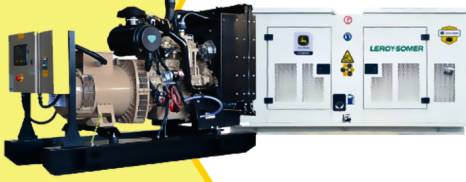

Planta Eléctrica

DT90

**POWER
MOTORS**

PLANTA ELÉCTRICA DE 100 KVA A DIÉSEL DT90-C POWER MOTORS

[Leer más](#)

SKU: DT90-C

Price: $ 98.153.580 Valor IVA ☐
(Incluido)

✓ Garantía de 1500 Horas o 12 Meses.

Planta Eléctrica

KT50

**POWER
MOTORS**