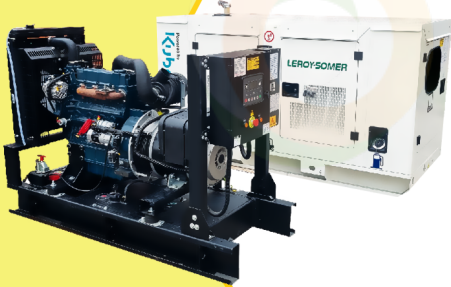

PLANTA ELÉCTRICA DE 39.7 KVA A DIÉSEL KT36-C POWER MOTORS

[Leer más](#)

SKU: KT36-C

Price: \$ 50.610.000 Valor antes de IVA

Planta Eléctrica

-5%

POWER MOTORS

✓ Garantía de 1500 Horas o 12 Meses.