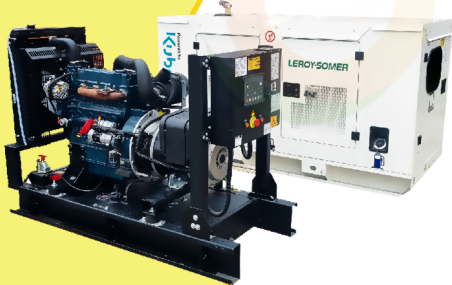

PLANTA ELÉCTRICA DE 20 KVA A DIÉSEL KT18-C POWER MOTORS

[Leer más](#)

SKU: KT18-C

Price: $ 44.280.000 Valor antes de IVA

✓ Garantía de 1500 Horas o 12 Meses.