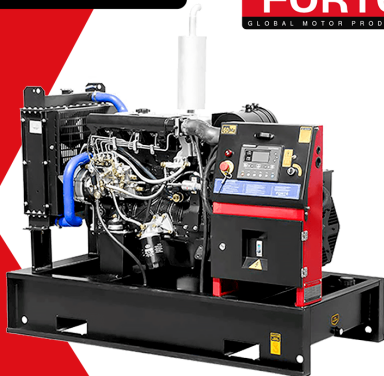

Planta Eléctrica - FDG25

FORTE
GLOBAL MOTOR PRODUCTS