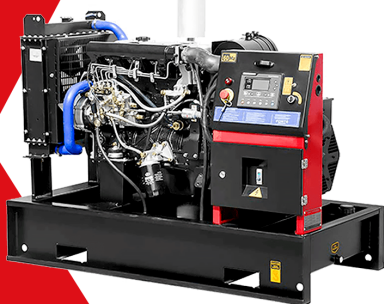

PLANTA ELÉCTRICA DE 33 KVA A DIÉSEL FDG30 FORTE

[Leer más](#)

SKU: FDG30

Price: $ 45.581.760 Valor IVA □
(Incluido)

MaquiTools
Suministros para el Agro y la Construcción