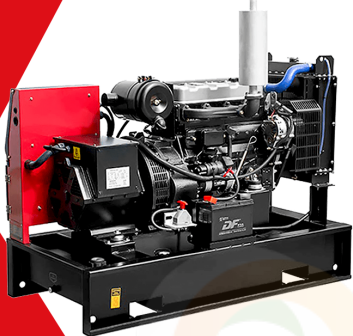

PLANTA ELÉCTRICA DE 27.5 KVA A DIÉSEL FDG25 FORTE

[Leer más](#)

SKU: FDG25

Price: $ 35.985.600 Valor IVA □
(Incluido)

MaquiTools
Suministros para el Agro y la Construcción

Planta Eléctrica - FDG25

FORTE
GLOBAL MOTOR PRODUCTS

MaquiTools
Suministros para el Agro y la Construcción

MaquiTools
Suministros para el Agro y la Construcción

Planta Eléctrica - FDG30

FORTE
GLOBAL MOTOR PRODUCTS