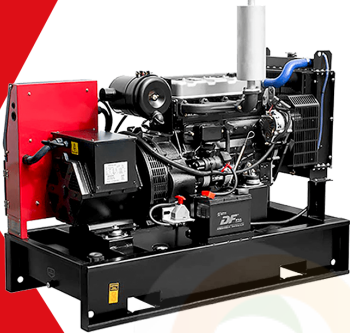

MaquiTools
Suministros para el Agro y la Construcción

MaquiTools
Suministros para el Agro y la Construcción

Planta Eléctrica - FDG30

FORTE
GLOBAL MOTOR PRODUCTS