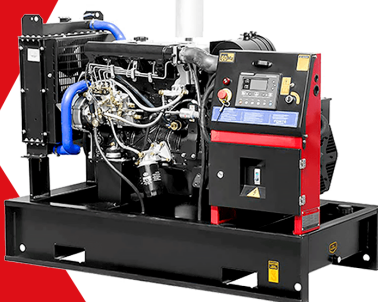

PLANTA ELÉCTRICA DE 16.5 KVA A DIÉSEL FDG15-S FORTE

[Leer más](#)

SKU: FDG15-S

Price: $ 30.611.700 Valor antes de IVA

MaquiTools
Suministros para el Agro y la Construcción