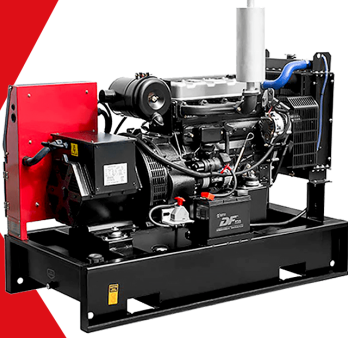

Planta Eléctrica - FDG15

FORTE
GLOBAL MOTOR PRODUCTS

MaquiTools
Suministros para el Agro y la Construcción

Planta Eléctrica - FDG25-S

FORTE
GLOBAL MOTOR PRODUCTS