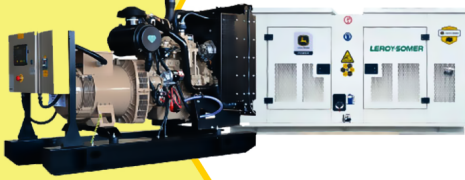

Planta Eléctrica
DT110

**POWER
MOTORS**

PLANTA ELÉCTRICA DE 110 KVA A DIÉSEL DT110-C POWER MOTORS

[Leer más](#)

SKU: DT110-C

Price: $ 110.931.800 Valor IVA □
(Incluido)

✓ Garantía de 1500 Horas o 12 Meses.

Planta Eléctrica
DT70

**POWER
MOTORS**