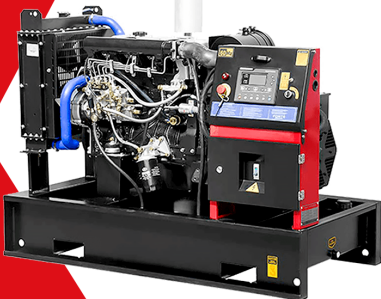

MaquiTools
Suministros para el Agro y la Construcción

PLANTA ELÉCTRICA DE 33 KVA A DIÉSEL FDG30 FORTE

[Leer más](#)

SKU: FDG30

Price: $ 36.628.200 Valor antes de
IVA