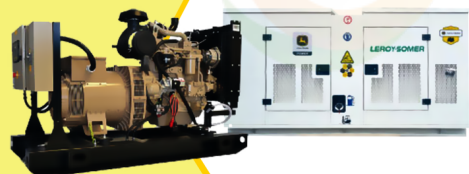

PLANTA ELÉCTRICA DE 70 KVA A DIÉSEL DT70-C POWER MOTORS

[Leer más](#)

SKU: DT70-C

Price: $ 69.030.000 Valor antes de IVA

✓ Garantía de 1500 Horas o 12 Meses.