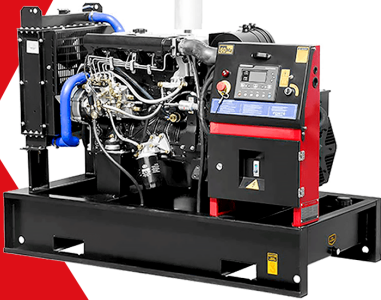

Planta Eléctrica - FDG25

FORTE
GLOBAL MOTOR PRODUCTS

MaquiTools
Suministros para el Agro y la Construcción

PLANTA ELÉCTRICA DE 27.5 KVA A DIÉSEL FDG25 FORTE

[Leer más](#)

SKU: FDG25

Price: $ 30.523.500 Valor antes de
IVA

Planta Eléctrica - FDG25

FORTE
GLOBAL MOTOR PRODUCTS