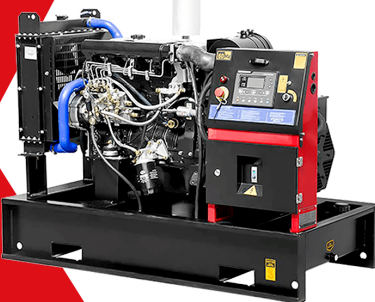

452 CILINDRADA

108 CM ANCHO DE CORTE

30-90 ALTURA DE CORTE

ORDER NOW DUCATI

TRANSPORTADOR ORUGA DE CARGA

9 HP POTENCIA TAG500H

270 CILINDRADA

500 KG CARGA

4T MOTOR

ORDER NOW ADVANCE

TABLA DE CONTENIDO

FORTE 2

FORTE

Planta Eléctrica - FDG10M-S

FORTE
GLOBAL MOTOR PRODUCTS

PLANTA ELÉCTRICA DE 11 KVA A DIÉSEL FDG10M-S FORTE

 **MaquiTools**
Suministros para el Agro y la Construcción

Planta Eléctrica - FDG22M-S

FORTE
GLOBAL MOTOR PRODUCTS

PLANTA ELÉCTRICA DE 22 KVA A DIÉSEL FDG22M-S FORTE

[Leer más](#)

SKU: FDG22M-S

Price: \$ 31.223.934 Valor antes de IVA

Planta Eléctrica - FDG15

FORTE
GLOBAL MOTOR PRODUCTS

PLANTA ELÉCTRICA DE 16.5 KVA A DIÉSEL FDG15-S FORTE

[Leer más](#)

SKU: FDG15-S

Price: \$ 30.611.700 Valor antes de IVA

 **MaquiTools**
Suministros para el Agro y la Construcción