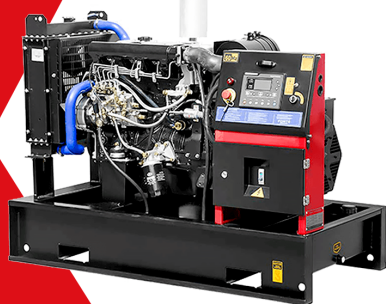

PLANTA ELÉCTRICA DE 22 KVA A DIÉSEL FDG22M FORTE

[Leer más](#)

SKU: FDG22M

Price: $ 29.913.030 Valor antes de IVA

MaquiTools
Suministros para el Agro y la Construcción