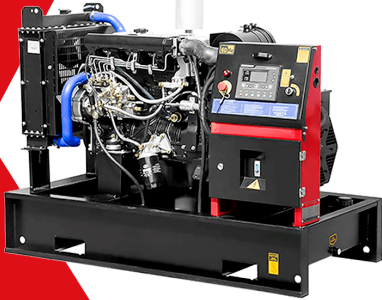

Planta Eléctrica - FDG25

FORTE
GLOBAL MOTOR PRODUCTS

MaquiTools
Suministros para el Agro y la Construcción

PLANTA ELÉCTRICA DE 27.5 KVA A DIÉSEL FDG25 FORTE

[Leer más](#)

SKU: FDG25

Price: $ 30.523.500 Valor antes de IVA

Planta Eléctrica - FDG25

FORTE
GLOBAL MOTOR PRODUCTS