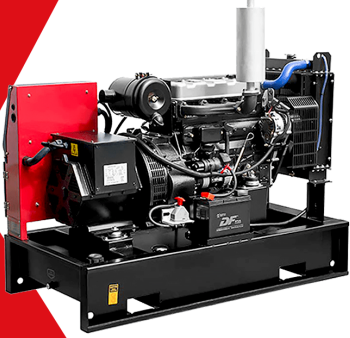

Planta Eléctrica - FDG15

FORTE
GLOBAL MOTOR PRODUCTS

MaquiTools
Suministros para el Agro y la Construcción

Planta Eléctrica - FDG25-S

FORTE
GLOBAL MOTOR PRODUCTS