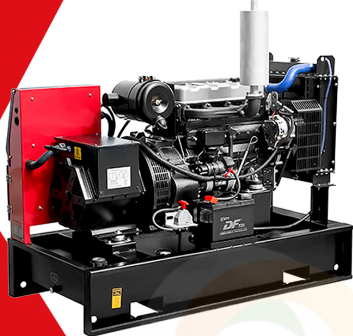

PLANTA ELÉCTRICA DE 11 KVA A DIÉSEL FDG10M FORTE

[Leer más](#)

SKU: FDG10M

Price: $ 25.639.740 Valor antes de IVA

MaquiTools
Suministros para el Agro y la Construcción

Planta Eléctrica - FDG10M

FORTE
GLOBAL MOTOR PRODUCTS

MaquiTools
Suministros para el Agro y la Construcción

MaquiTools
Suministros para el Agro y la Construcción

Planta Eléctrica - FDG22M

FORTE
GLOBAL MOTOR PRODUCTS