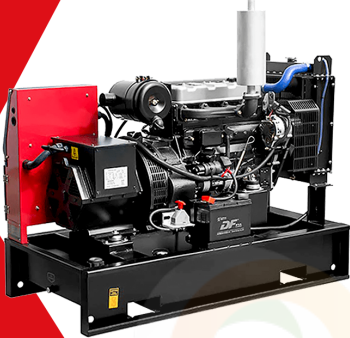

MaquiTools
Suministros para el Agro y la Construcción

MaquiTools
Suministros para el Agro y la Construcción

Planta Eléctrica - FDG30

FORTE
GLOBAL MOTOR PRODUCTS