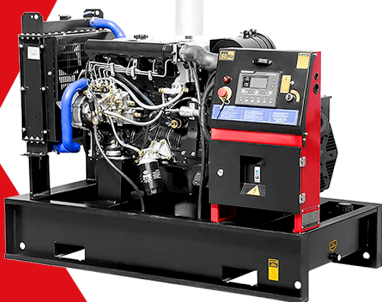

MaquiTools
Suministros para el Agro y la Construcción

PLANTA ELÉCTRICA DE 33 KVA A DIÉSEL FDG30 FORTE

[Leer más](#)

SKU: FDG30

Price: $ 36.628.200 Valor antes de IVA