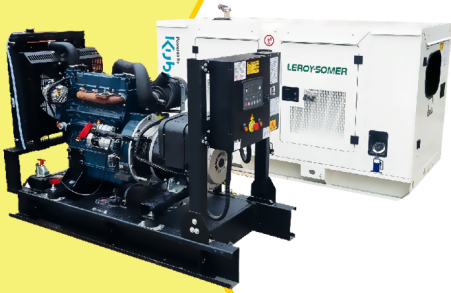

MaquiTools

Suministros para el Agro y la Construcción

TRACTOR CORTACEPED

16 HP POTENCIA

452 CILINDRADA

108 CM ANCHO DE CORTE

30-90 ALTURA DE CORTE

DTM 1600

ORDER NOW

DUCATI

Planta Eléctrica

-5%

POWER MOTORS

✓ Garantía de 1500 Horas o 12 Meses.

PLANTA ELÉCTRICA DE 26,5 KVA A DIÉSEL KT24 ABIERTA POWER MOTORS

[Leer más](#)

P

Planta Eléctrica de 26,5 KVA a Diésel KT24 Abierta POWER MOTORS 2

MaquiTools
Suministros para el Agro y la Construcción

MaquiTools

Suministros para el Agro y la Construcción

TRANSPORTADOR ORUGA DE CARGA

9 HP POTENCIA | **TAG 500 H**

270 CILINDRADA

500 KG CARGA

4 T MOTOR

ORDER NOW

ADVANCE