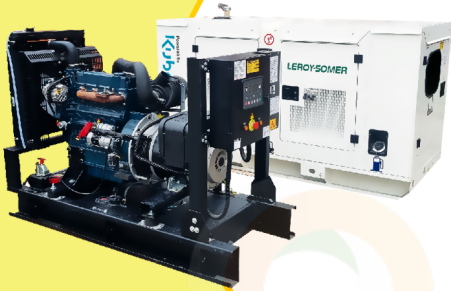

452 CILINDRADA

108 CM ANCHO DE CORTE

30-90 ALTURA DE CORTE

ORDER NOW DUCATI

TRANSPORTADOR ORUGA DE CARGA

9 HP POTENCIA TAG500H

270 CILINDRADA

500 KG CARGA

KT18

POWER MOTORS

PLANTA ELÉCTRICA DE 20 KVA A DIÉSEL KT18 ABIERTA POWER MOTORS

[Leer más](#)

SKU: KT18 Abierta

Price: \$ 34.391.000 Valor antes de IVA

✓ Garantía de 1500 Horas o 12 Meses.

MaquiTools

Suministros para el Agro y la Construcción

Planta Eléctrica

KT11

**POWER
MOTORS**

PLANTA ELÉCTRICA DE 12 KVA A DIÉSEL KT11-C POWER MOTORS

[Leer más](#)

SKU: KT11-C

Price: \$ 37.080.000 Valor antes de IVA

✓ Garantía de 1500 Horas o 12 Meses.

Planta Eléctrica

KT11

**POWER
MOTORS**

PLANTA ELÉCTRICA DE 12 KVA A DIÉSEL KT11 ABIERTA POWER MOTORS

[Leer más](#)

SKU: KT11 Abierta

Price: \$ 28.958.700 Valor antes de IVA