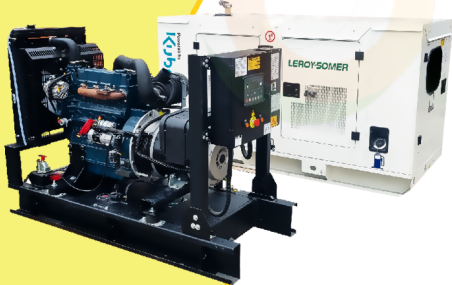

452 CILINDRADA

108 CM ANCHO DE CORTE

30-90 ALTURA DE CORTE

ORDER NOW DUCATI

TRANSPORTADOR ORUGA DE CARGA

9 HP POTENCIA TAG500H

270 CILINDRADA

500 KG CARGA

KT18

POWER MOTORS

PLANTA ELÉCTRICA DE 20 KVA A DIÉSEL KT18 ABIERTA POWER MOTORS

[Leer más](#)

SKU: KT18 Abierta

Price: \$ 34.391.000 Valor antes de IVA

✓ Garantía de 1500 Horas o 12 Meses.

MaquiTools

Suministros para el Agro y la Construcción

Planta Eléctrica

KT11

**POWER
MOTORS**

PLANTA ELÉCTRICA DE 12 KVA A DIÉSEL KT11-C POWER MOTORS

[Leer más](#)

SKU: KT11-C

Price: \$ 37.080.000 Valor antes de IVA

✓ Garantía de 1500 Horas o 12 Meses.

Planta Eléctrica

KT11

**POWER
MOTORS**

PLANTA ELÉCTRICA DE 12 KVA A DIÉSEL KT11 ABIERTA POWER MOTORS

[Leer más](#)

SKU: KT11 Abierta

Price: \$ 28.958.700 Valor antes de IVA