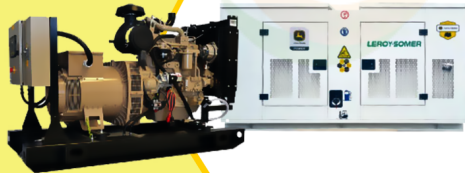

Suministros para el Agro y la Construcción

Planta Eléctrica

KT11

**POWER
MOTORS**

PLANTA ELÉCTRICA DE 12 KVA A DIÉSEL KT11-C POWER MOTORS

[Leer más](#)

SKU: KT11-C

Price: \$ 37.080.000 Valor antes de IVA

✓ Garantía de 1500 Horas o 12 Meses.

Planta Eléctrica

KT11

**POWER
MOTORS**

PLANTA ELÉCTRICA DE 12 KVA A DIÉSEL KT11 ABIERTA POWER MOTORS

[Leer más](#)

SKU: KT11 Abierta

Price: \$ 28.958.700 Valor antes de IVA

✓ Garantía de 1500 Horas o 12 Meses.

Planta Eléctrica

DT110

**POWER
MOTORS**

PLANTA ELÉCTRICA DE 110 KVA A DIÉSEL DT110-C POWER MOTORS

[Leer más](#)

SKU: DT110-C

Price: \$ 93.220.000 Valor antes de
IVA

✓ Garantía de 1500 Horas o 12 Meses.

Planta Eléctrica

DT70

**POWER
MOTORS**

PLANTA ELÉCTRICA DE 70 KVA A DIÉSEL DT70-C POWER MOTORS

[Leer más](#)

SKU: DT70-C

Price: \$ 69.030.000 Valor antes de
IVA