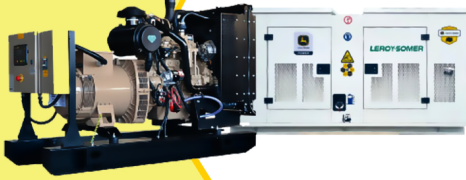

KT18

POWER MOTORS

PLANTA ELÉCTRICA DE 20 KVA A DIÉSEL KT18 ABIERTA POWER MOTORS

[Leer más](#)

SKU: KT18 Abierta

Price: \$ 34.391.000 Valor antes de IVA

✓ Garantía de 1500 Horas o 12 Meses.

MaquiTools

Suministros para el Agro y la Construcción

Planta Eléctrica

KT11

**POWER
MOTORS**

PLANTA ELÉCTRICA DE 12 KVA A DIÉSEL KT11-C POWER MOTORS

[Leer más](#)

SKU: KT11-C

Price: \$ 37.080.000 Valor antes de IVA

✓ Garantía de 1500 Horas o 12 Meses.

Planta Eléctrica

KT11

**POWER
MOTORS**

PLANTA ELÉCTRICA DE 12 KVA A DIÉSEL KT11 ABIERTA POWER MOTORS

[Leer más](#)

SKU: KT11 Abierta

Price: \$ 28.958.700 Valor antes de IVA

✓ Garantía de 1500 Horas o 12 Meses.

Planta Eléctrica

KT50

**POWER
MOTORS**

PLANTA ELÉCTRICA DE 50 KVA A DIÉSEL KT50 ABIERTA POWER MOTORS

[Leer más](#)

SKU: KT50 Abierta

Price: \$ 54.600.000 Valor antes de
IVA