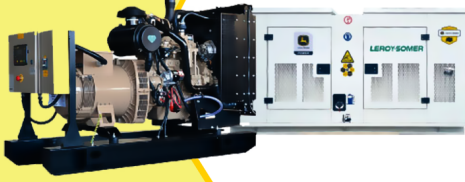

KT18

POWER MOTORS

PLANTA ELÉCTRICA DE 20 KVA A DIÉSEL KT18 ABIERTA POWER MOTORS

[Leer más](#)

SKU: KT18 Abierta

Price: \$ 34.391.000 Valor antes de IVA

✓ Garantía de 1500 Horas o 12 Meses.

MaquiTools

Suministros para el Agro y la Construcción

Planta Eléctrica

KT11

**POWER
MOTORS**

PLANTA ELÉCTRICA DE 12 KVA A DIÉSEL KT11-C POWER MOTORS

[Leer más](#)

SKU: KT11-C

Price: \$ 37.080.000 Valor antes de IVA

✓ Garantía de 1500 Horas o 12 Meses.

Planta Eléctrica

KT11

**POWER
MOTORS**

PLANTA ELÉCTRICA DE 12 KVA A DIÉSEL KT11 ABIERTA POWER MOTORS

[Leer más](#)

SKU: KT11 Abierta

Price: \$ 28.958.700 Valor antes de IVA

✓ Garantía de 1500 Horas o 12 Meses.

Planta Eléctrica

DT110

**POWER
MOTORS**

PLANTA ELÉCTRICA DE 110 KVA A DIÉSEL DT110-C POWER MOTORS

[Leer más](#)

SKU: DT110-C

Price: \$ 93.220.000 Valor antes de
IVA