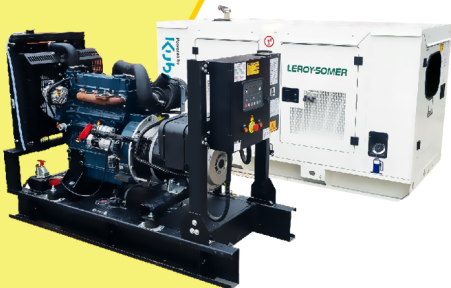

Planta Eléctrica

KT11

**POWER
MOTORS**

PLANTA ELÉCTRICA DE 12 KVA A DIÉSEL KT11 ABIERTA POWER MOTORS

[Leer más](#)

SKU: KT11 Abierta

Price: $ 28.958.700 Valor antes de
IVA

✓ Garantía de 1500 Horas o 12 Meses.