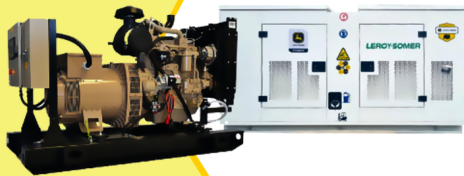

## KT-DT

Planta Eléctrica

DT110

**POWER MOTORS**

### PLANTA ELÉCTRICA DE 110 KVA A DIÉSEL DT110-C POWER MOTORS

[Leer más](#)

**SKU:** DT110-C

**Price:** \$ 93.220.000 Valor antes de IVA

✓ Garantía de 1500 Horas o 12 Meses.

### PLANTA ELÉCTRICA DE 100 KVA A DIÉSEL DT90-C POWER MOTORS

[Leer más](#)

**SKU:** DT90-C

**Price:** \$ 82.482.000 Valor antes de IVA

✓ Garantía de 1500 Horas o 12 Meses.

Planta Eléctrica

DT70

**POWER  
MOTORS**

## PLANTA ELÉCTRICA DE 70 KVA A DIÉSEL DT70-C POWER MOTORS

[Leer más](#)

**SKU:** DT70-C

**Price:** \$ 69.030.000 Valor antes de  
IVA

✓ Garantía de 1500 Horas o 12 Meses.

Planta Eléctrica

KT50

**POWER  
MOTORS**