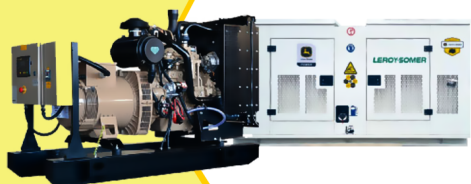

PLANTA ELÉCTRICA DE 100 KVA A DIÉSEL DT90-C POWER MOTORS

[Leer más](#)

SKU: DT90-C

Price: $ 82.482.000 Valor antes de IVA

✓ Garantía de 1500 Horas o 12 Meses.