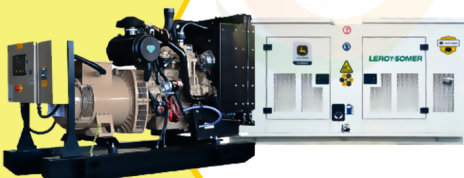

✓ Garantía de 1500 Horas o 12 Meses.

PLANTA ELÉCTRICA DE 20 KVA A DIÉSEL KT18 ABIERTA POWER MOTORS

[Leer más](#)

SKU: KT18 Abierta

Price: \$ 34.391.000 Valor antes de IVA

MaquiTools

Suministros para el Agro y la Construcción

Planta Eléctrica

KT11

POWER MOTORS

✓ Garantía de 1500 Horas o 12 Meses.

PLANTA ELÉCTRICA DE 12 KVA A DIÉSEL KT11 ABIERTA POWER MOTORS

[Leer más](#)

SKU: KT11 Abierta

Price: \$ 28.958.700 Valor antes de IVA

Planta Eléctrica

DT90

**POWER
MOTORS**

PLANTA ELÉCTRICA DE 100 KVA A DIÉSEL DT90-C POWER MOTORS

[Leer más](#)

SKU: DT90-C

Price: \$ 82.482.000 Valor antes de
IVA

✓ Garantía de 1500 Horas o 12 Meses.

Planta Eléctrica

KT50

**POWER
MOTORS**

✓ Garantía de 1500 Horas o 12 Meses.

PLANTA ELÉCTRICA DE 50 KVA A DIÉSEL KT50 ABIERTA POWER MOTORS

[Leer más](#)

SKU: KT50 Abierta

Price: \$ 54.600.000 Valor antes de IVA