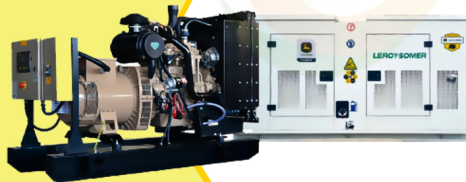

452 CILINDRADA

108 CM ANCHO DE CORTE

30-90 ALTURA DE CORTE

ORDER NOW DUCATI

TRANSPORTADOR ORUGA DE CARGA

9 HP POTENCIA TAG500H

270 CILINDRADA

500 KG CARGA

Planta Eléctrica

KT11

POWER MOTORS

✓ Garantía de 1500 Horas o 12 Meses.

PLANTA ELÉCTRICA DE 12 KVA A DIÉSEL KT11-C POWER MOTORS

[Leer más](#)

SKU: KT11-C

Price: \$ 37.080.000 Valor antes de IVA

Planta Eléctrica

KT11

POWER MOTORS

✓ Garantía de 1500 Horas o 12 Meses.

PLANTA ELÉCTRICA DE 12 KVA A DIÉSEL KT11 ABIERTA POWER MOTORS

[Leer más](#)

SKU: KT11 Abierta

Price: \$ 28.958.700 Valor antes de IVA

Planta Eléctrica

DT110

POWER MOTORS

PLANTA ELÉCTRICA DE 110 KVA A DIÉSEL DT110-C POWER MOTORS

[Leer más](#)

SKU: DT110-C

Price: \$ 93.220.000 Valor antes de IVA

✓ Garantía de 1500 Horas o 12 Meses.