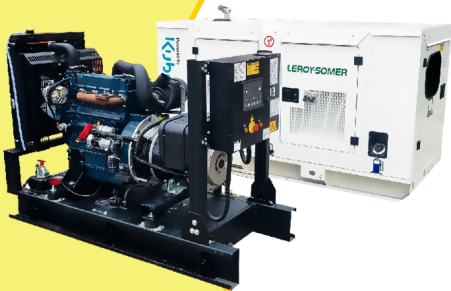

MaquiTools

Suministros para el Agro y la Construcción

PLANTA ELÉCTRICA CABINADA

110/220V Diesel 22Kva) 1.47 L/H

YDY2553

ORDER NOW YORKING

TRACTOR CORTACESPED

16 HP POTENCIA DTM 1600

452 CILINDRADA

108 CM ANCHO DE CORTE

30-90 ALTURA DE CORTE

ORDER NOW DUCATI

TRANSPORTADOR ORUGA DE CARGA

9 HP POTENCIA TAG500H

270 CILINDRADA

500 KG CARGA

✓ Garantía de 1500 Horas o 12 Meses.

PLANTA ELÉCTRICA DE 20 KVA A DIÉSEL KT18 ABIERTA POWER MOTORS

[Leer más](#)

SKU: KT18 Abierta

Price: \$ 34.391.000 Valor antes de IVA

MaquiTools

Suministros para el Agro y la Construcción

Planta Eléctrica

KT11

POWER MOTORS

✓ Garantía de 1500 Horas o 12 Meses.

PLANTA ELÉCTRICA DE 12 KVA A DIÉSEL KT11-C POWER MOTORS

[Leer más](#)

SKU: KT11-C

Price: \$ 37.080.000 Valor antes de IVA