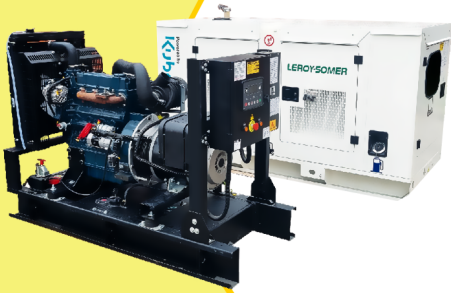

MaquiTools

Suministros para el Agro y la Construcción

TRACTOR CORTACEPED

16 HP POTENCIA

452 CILINDRADA

108 CM ANCHO DE CORTE

30-90 ALTURA DE CORTE

DTM 1600

ORDER NOW

DUCATI

Planta Eléctrica

-5%

POWER MOTORS

✓ Garantía de 1500 Horas o 12 Meses.

PLANTA ELÉCTRICA DE 26,5 KVA A DIÉSEL KT24 ABIERTA POWER MOTORS

[Leer más](#)

P

Planta Eléctrica de 26,5 KVA a Diésel KT24 Abierta POWER MOTORS 2

MaquiTools
Suministros para el Agro y la Construcción

MaquiTools

Suministros para el Agro y la Construcción

TRANSPORTADOR ORUGA DE CARGA

9 HP POTENCIA | **TAG 500 H**