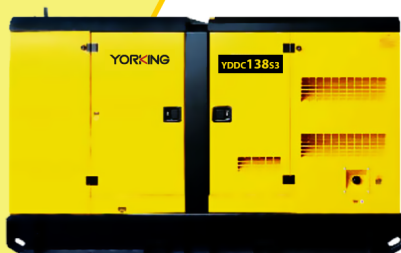

Planta Eléctrica

YDDC138S3

YORKING

PLANTA ELÉCTRICA DE 138 KVA A DIÉSEL YDDC138S3 YORKING

[Leer más](#)

SKU: YDDC138S3

Price: $ 59.450.000 Valor antes de IVA

✓ Garantía de 1000 Horas o 12 Meses.

Planta Eléctrica

-3% YDDC100S3

YORKING