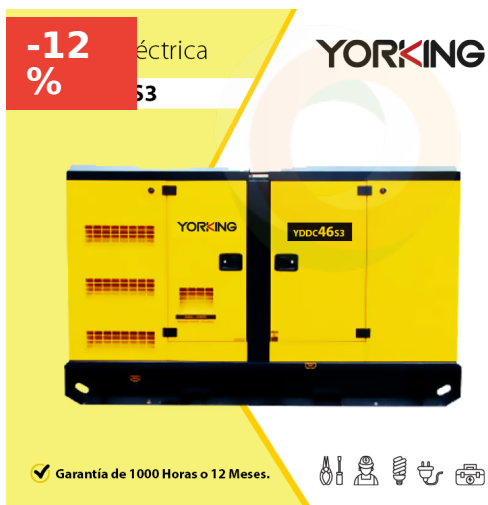

DUCATI

PLANTA ELÉCTRICA DE 25 KVA A DIÉSEL YDY25S3 YORKING

[Leer más](#)

SKU: YDY25S3

Price: \$ ~~29.770.400~~ Original price was: \$ 29.770.400. \$ 27.770.400 Current price is: \$ 27.770.400. Valor antes de IVA

PLANTA ELÉCTRICA DE 100 KVA A DIÉSEL YDDC100S3 YORKING

[Leer más](#)

SKU: YDDC100S3

Price: \$ ~~55.863.200~~ Original price was: \$ 55.863.200. \$ 54.418.600 Current price is: \$ 54.418.600. Valor antes de IVA

PLANTA ELÉCTRICA DE 69 KVA A DIÉSEL YDDC69S3 YORKING

[Leer más](#)

SKU: YDDC69S3

Price: \$ ~~46.937.200~~ Original price was:

\$ 46.937.200. \$ 45.625.000 Current price is: \$ 45.625.000. Valor antes de IVA

PLANTA ELÉCTRICA DE 46 KVA A DIÉSEL YDDC46S3 YORKING

[Leer más](#)

SKU: YDDC46S3

Price: \$ ~~48.058.000~~ Original price was:

\$ 48.058.000. \$ 42.090.000 Current price is: \$ 42.090.000. Valor antes de IVA