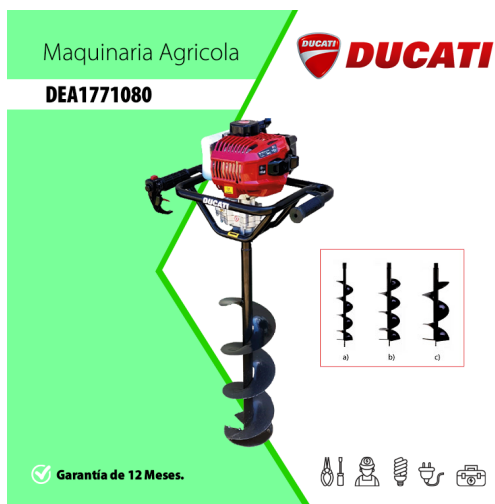

MaquiTools

Suministros para el Agro y la Construcción

PLANTA ELÉCTRICA CABINADA

110/220V Diesel 22Kva) 1.47 L/H

YDY2553

ORDER NOW **YORKING**

TRACTOR CORTACESPED

16 HP POTENCIA DTM 1600

452 CILINDRADA

108 CM ANCHO DE CORTE

30-90 ALTURA DE CORTE

ORDER NOW **DUCATI**

TRANSPORTADOR ORUGA DE CARGA

9 HP POTENCIA TAG500H

270 CILINDRADA

500 KG CARGA

4T MOTOR

ORDER NOW **ADVANCE**

TABLA DE CONTENIDO

DUCATI 2

DUCATI

DEA17752 - EQUIPOS AGRÍCOLAS AHOYADOR 2T - MARCA DUCATI

[Leer más](#)

SKU: DEA17752

Price: \$ 1.146.800 Valor antes de IVA

MaquiTools
Suministros para el Agro y la Construcción

DEA1771080 - EQUIPOS AGRÍCOLAS BROCA AHOYADOR - MARCA DUCATI

[Leer más](#)

SKU: DEA1771080

Price: \$ 147.000 Valor antes de IVA