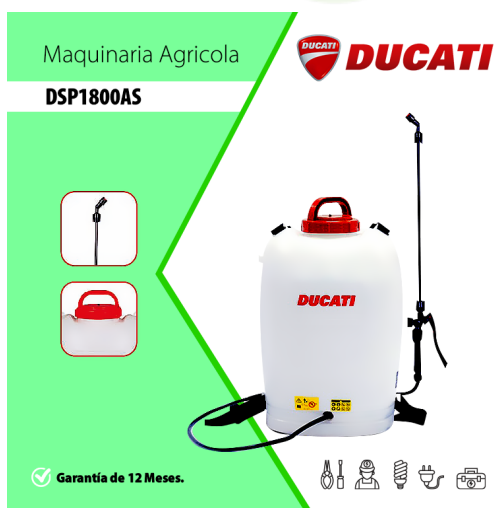

MaquiTools

Suministros para el Agro y la Construcción

PLANTA ELÉCTRICA CABINADA

110/220V Diesel 22Kva) 1.47 L/H

YDY2553

ORDER NOW YORKING

TRACTOR CORTACESPED

16 HP POTENCIA DTM 1600

452 CILINDRADA

108 CM ANCHO DE CORTE

30-90 ALTURA DE CORTE

ORDER NOW DUCATI

TRANSPORTADOR ORUGA DE CARGA

9 HP POTENCIA TAG500H

270 CILINDRADA

500 KG CARGA

4T MOTOR

ORDER NOW ADVANCE

TABLA DE CONTENIDO

DUCATI 2

DUCATI

DSP2000 - EQUIPOS AGRÍCOLAS FUMIGADORA MANUAL - MARCA DUCATI

[Leer más](#)

SKU: DSP2000

Price: \$ 171.000 Valor antes de IVA

MaquiTools

Suministros para el Agro y la Construcción

DSP1800AS - EQUIPOS AGRÍCOLAS FUMIGADORA A BATERIA - MARCA DUCATI

[Leer más](#)

SKU: DSP1800AS

Price: \$ 299.250 Valor antes de IVA