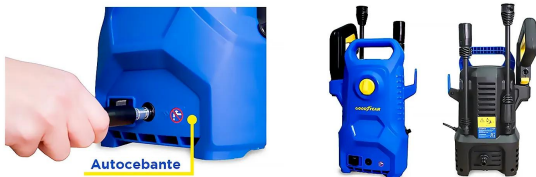

HIDROLAVADORA ELÉCTRICA GY1405PWS 1450PSI GOODYEAR

[Leer más](#)

SKU: GY1405PWS

Price: \$ 359.000 Valor IVA (Incluido)

MaquiTools

Suministros para el Agro y la Construcción

Hidrolavadora Eléctrica

GOODYEAR
POWER