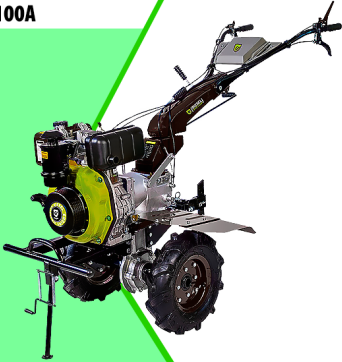

GROWAY

Maquinaria Agrícola

MTZ1100A

Garantía de 12 Meses.

MOTOAZADA MTZ1100A MARCA GROWAY A GASOLINA - EQUIPOS AGRÍCOLAS

[Leer más](#)

SKU: MTZ1100A

Price: $ 4.672.000 Valor antes de IVA