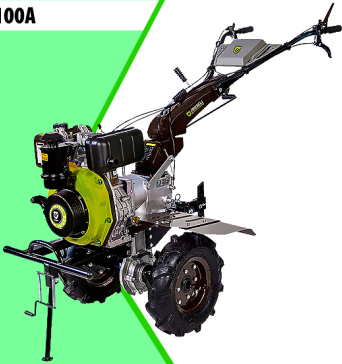

# MaquiTools

Suministros para el Agro y la Construcción

**PLANTA ELÉCTRICA CABINADA**

110/220V Diesel 22Kva) 1.47 L/H

YDY2553

**ORDER NOW** YORKING

**TRACTOR CORTACESPED**

16 HP POTENCIA DTM 1600

452 CILINDRADA

108 CM ANCHO DE CORTE

30-90 ALTURA DE CORTE

**ORDER NOW** DUCATI

**TRANSPORTADOR ORUGA DE CARGA**

9 HP POTENCIA TAG500H

270 CILINDRADA

500 KG CARGA

# GROWAY

Maquinaria Agrícola

MTZ1100A

Garantía de 12 Meses.

## MOTOAZADA MTZ1100A MARCA GROWAY A GASOLINA - EQUIPOS AGRÍCOLAS

[Leer más](#)

**SKU:** MTZ1100A

**Price:** \$ 4.672.000 Valor antes de IVA